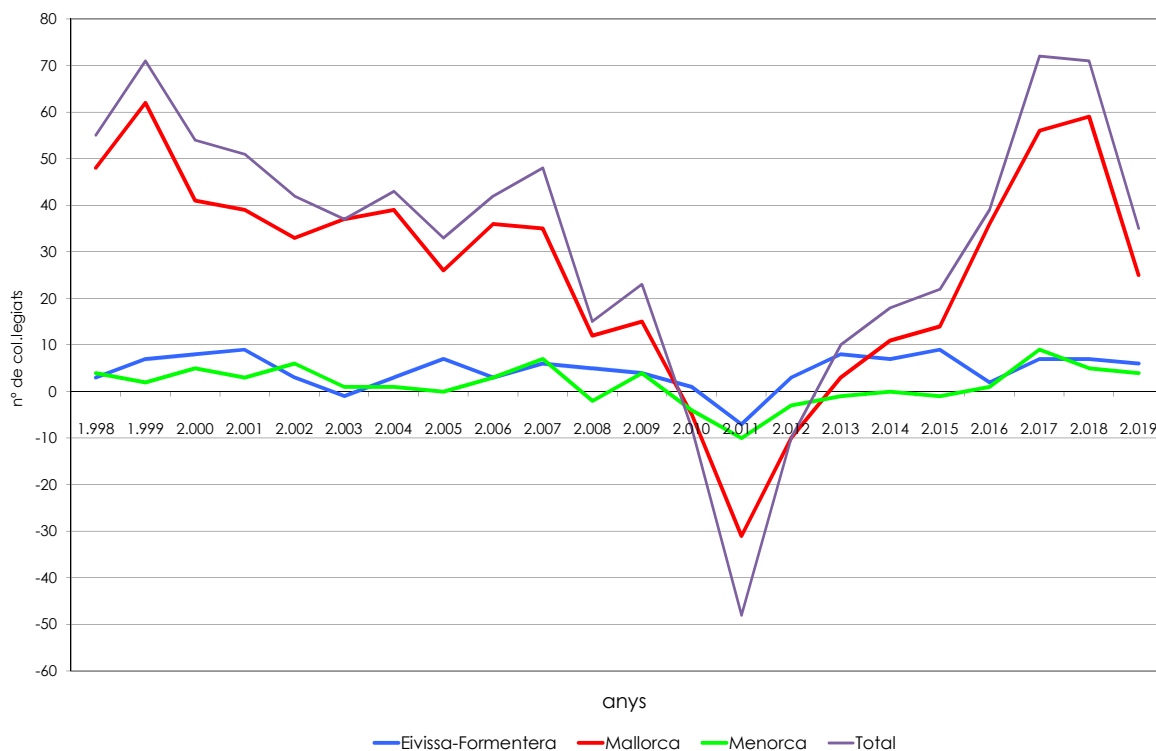

Altes netes de col·legiats residents al C.O.A.I.B.

Demarcació / any	1.998	1.999	2.000	2.001	2.002	2.003	2.004	2.005	2.006	2.007	2.008	2.009	2.010	2.011	2.012	2.013	2.014	2.015	2.016	2.017	2.018	2.019
Eivissa-Formentera	3	7	8	9	3	-1	3	7	3	6	5	4	1	-7	3	8	7	9	2	7	7	6
Mallorca	48	62	41	39	33	37	39	26	36	35	12	15	-5	-31	-10	3	11	14	36	56	59	25
Menorca	4	2	5	3	6	1	1	0	3	7	-2	4	-4	-10	-3	-1	0	-1	1	9	5	4
Total	55	71	54	51	42	37	43	33	42	48	15	23	-8	-48	-10	10	18	22	39	72	71	35

Altes netes de col·legiats residents al C.O.A.I.B.

Nota: dades a 31/12/2019