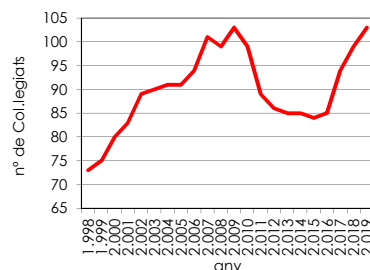

Evolució Col·legiats Menorca