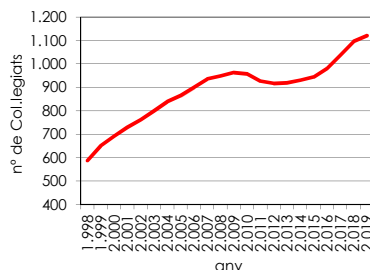

Evolució Col·legiats Mallorca