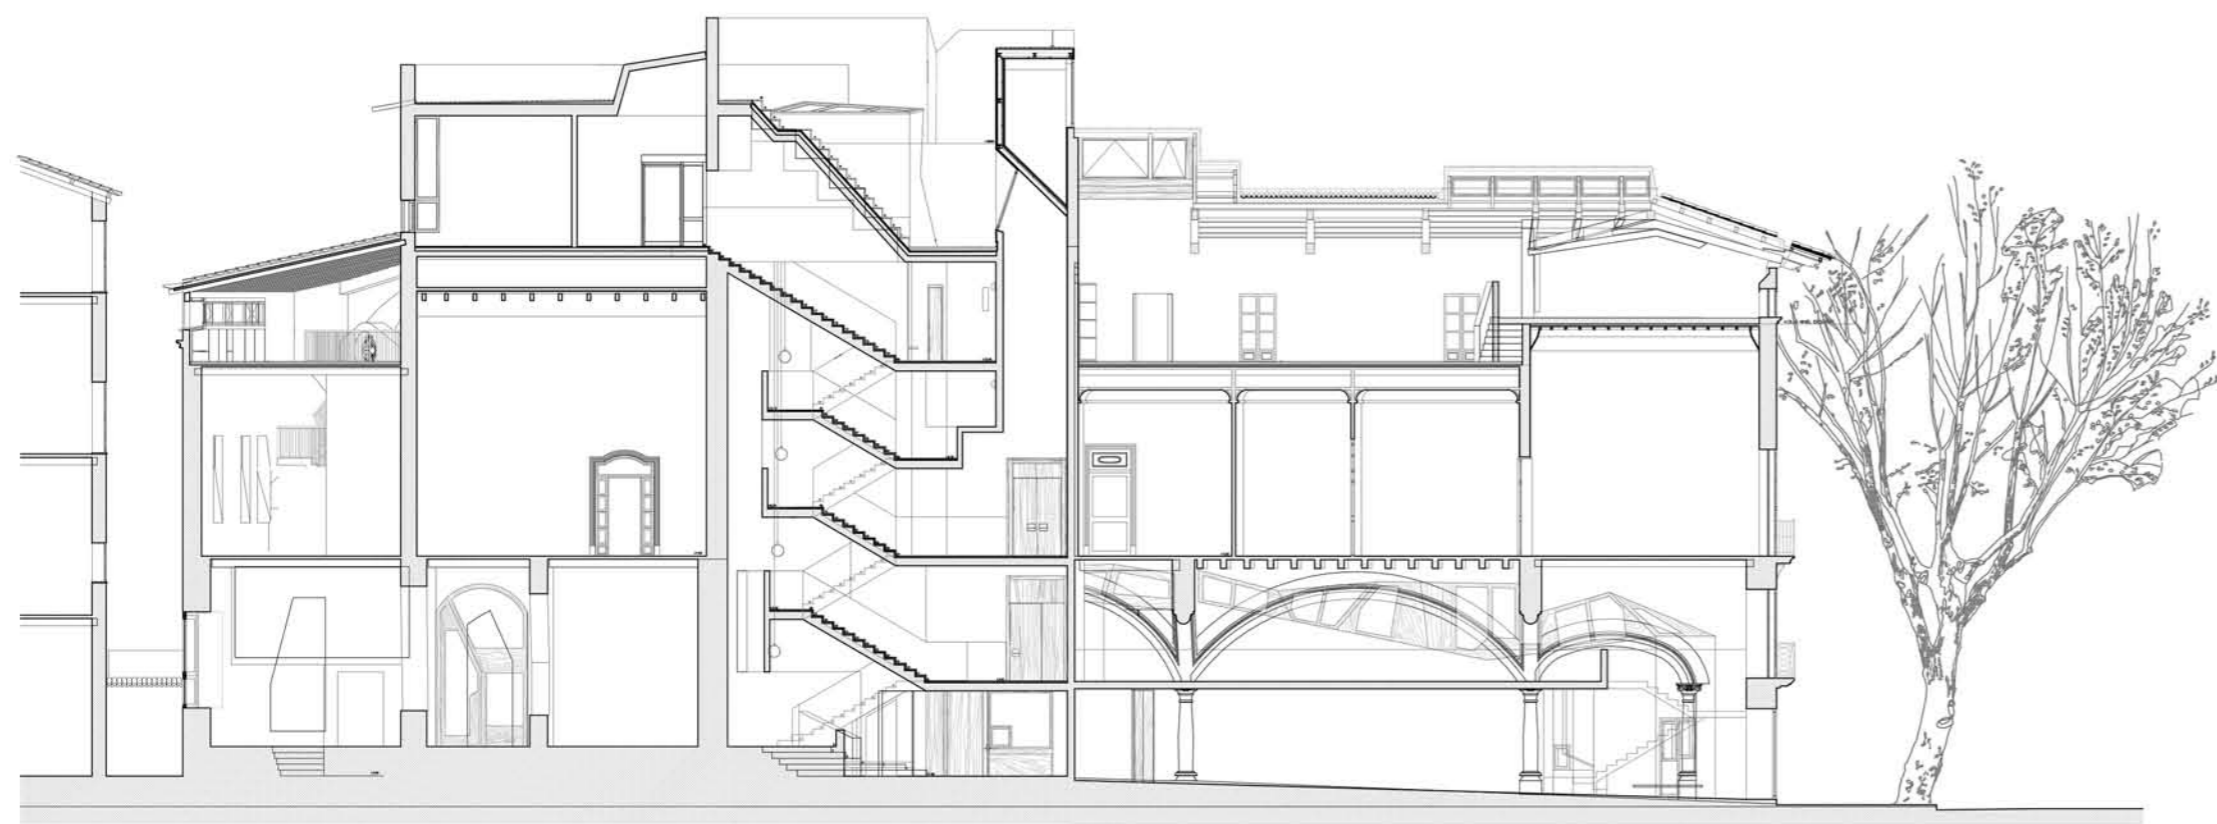

**CENTRE CULTURAL CASAL BALAGUER**

Palma de Mallorca. 1998 - 2015  
Duch - Pizá + Flores & Prats Arqs.

Sección E. Longitudinal por Nuevo Núcleo Escaleras.

Sección d. longitudinal por patio.

Sección A. Transversal por Torre y Cúpula.