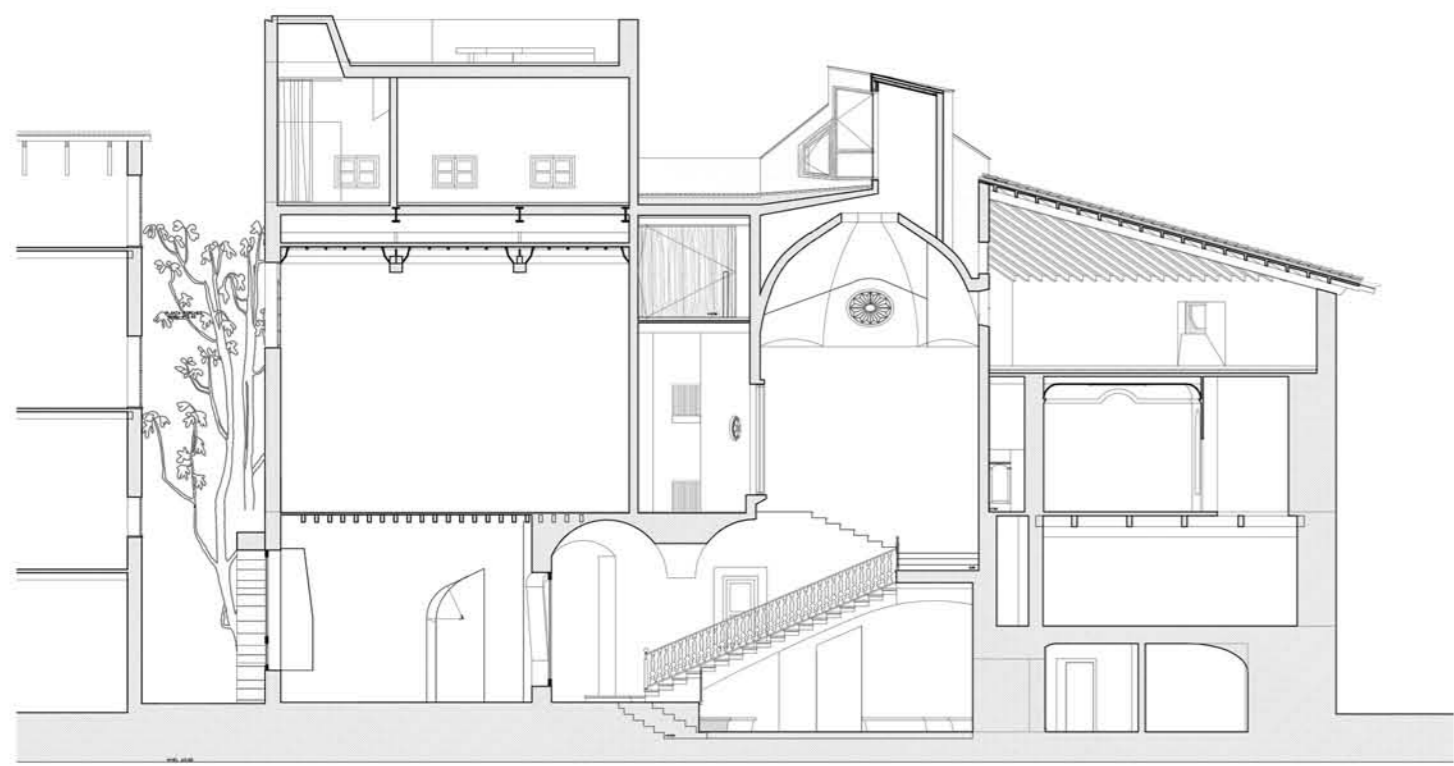

**CENTRE CULTURAL CASAL BALAGUER**

Palma de Mallorca. 1998 - 2015  
Duch - Pizá + Flores & Prats Arqs.

Sección E. Longitudinal por Nuevo Núcleo Escaleras.

Sección d. longitudinal por patio.

Sección A. Transversal por Torre y Cúpula.