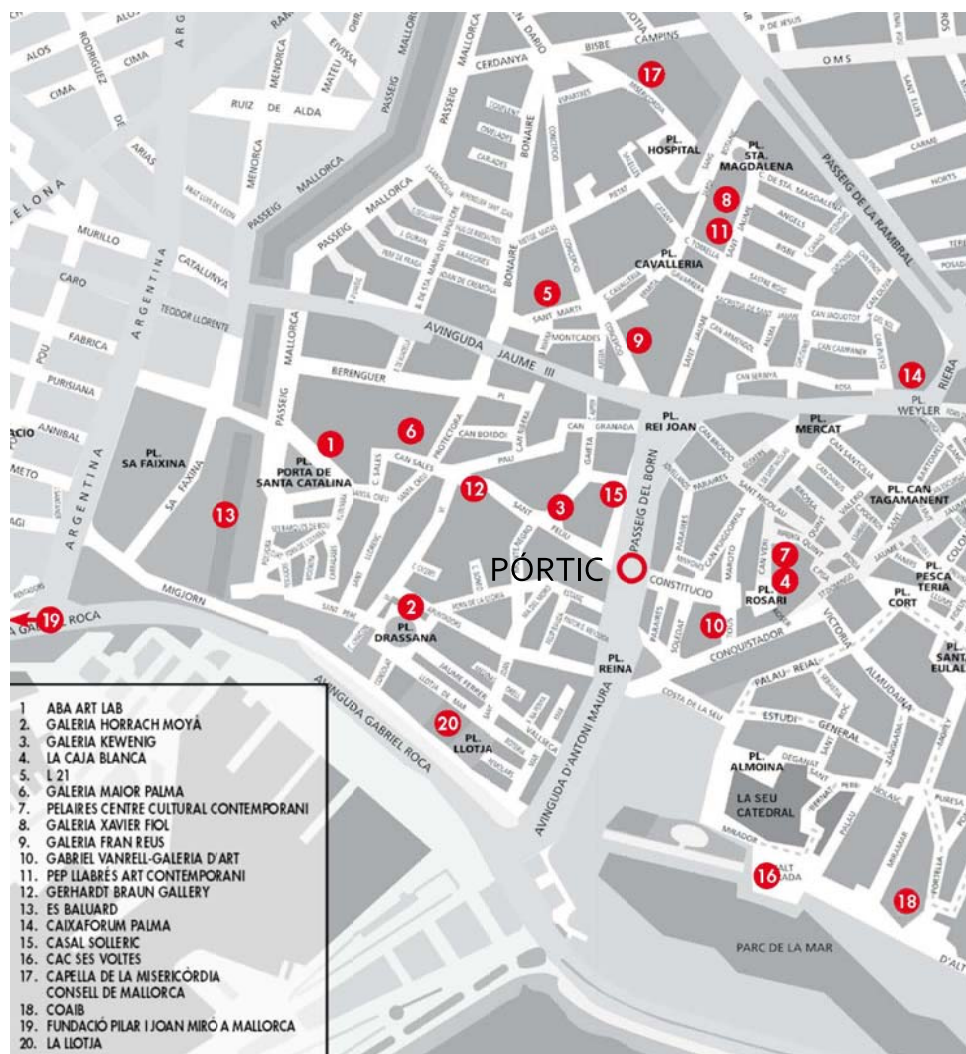

CONCURS EL COAIB A LA NIT DE L'ART LEMA: PROPILEU

IMATGES DE LA PROPOSTA

UBICACIÓ DINS LA NIT DE L'ART

VISTA DES DE ROTONDA PLAÇA DE LA REINA

VISTA DES DE L'ANDANA CENTRAL DEL PASSEIG DEL BORN