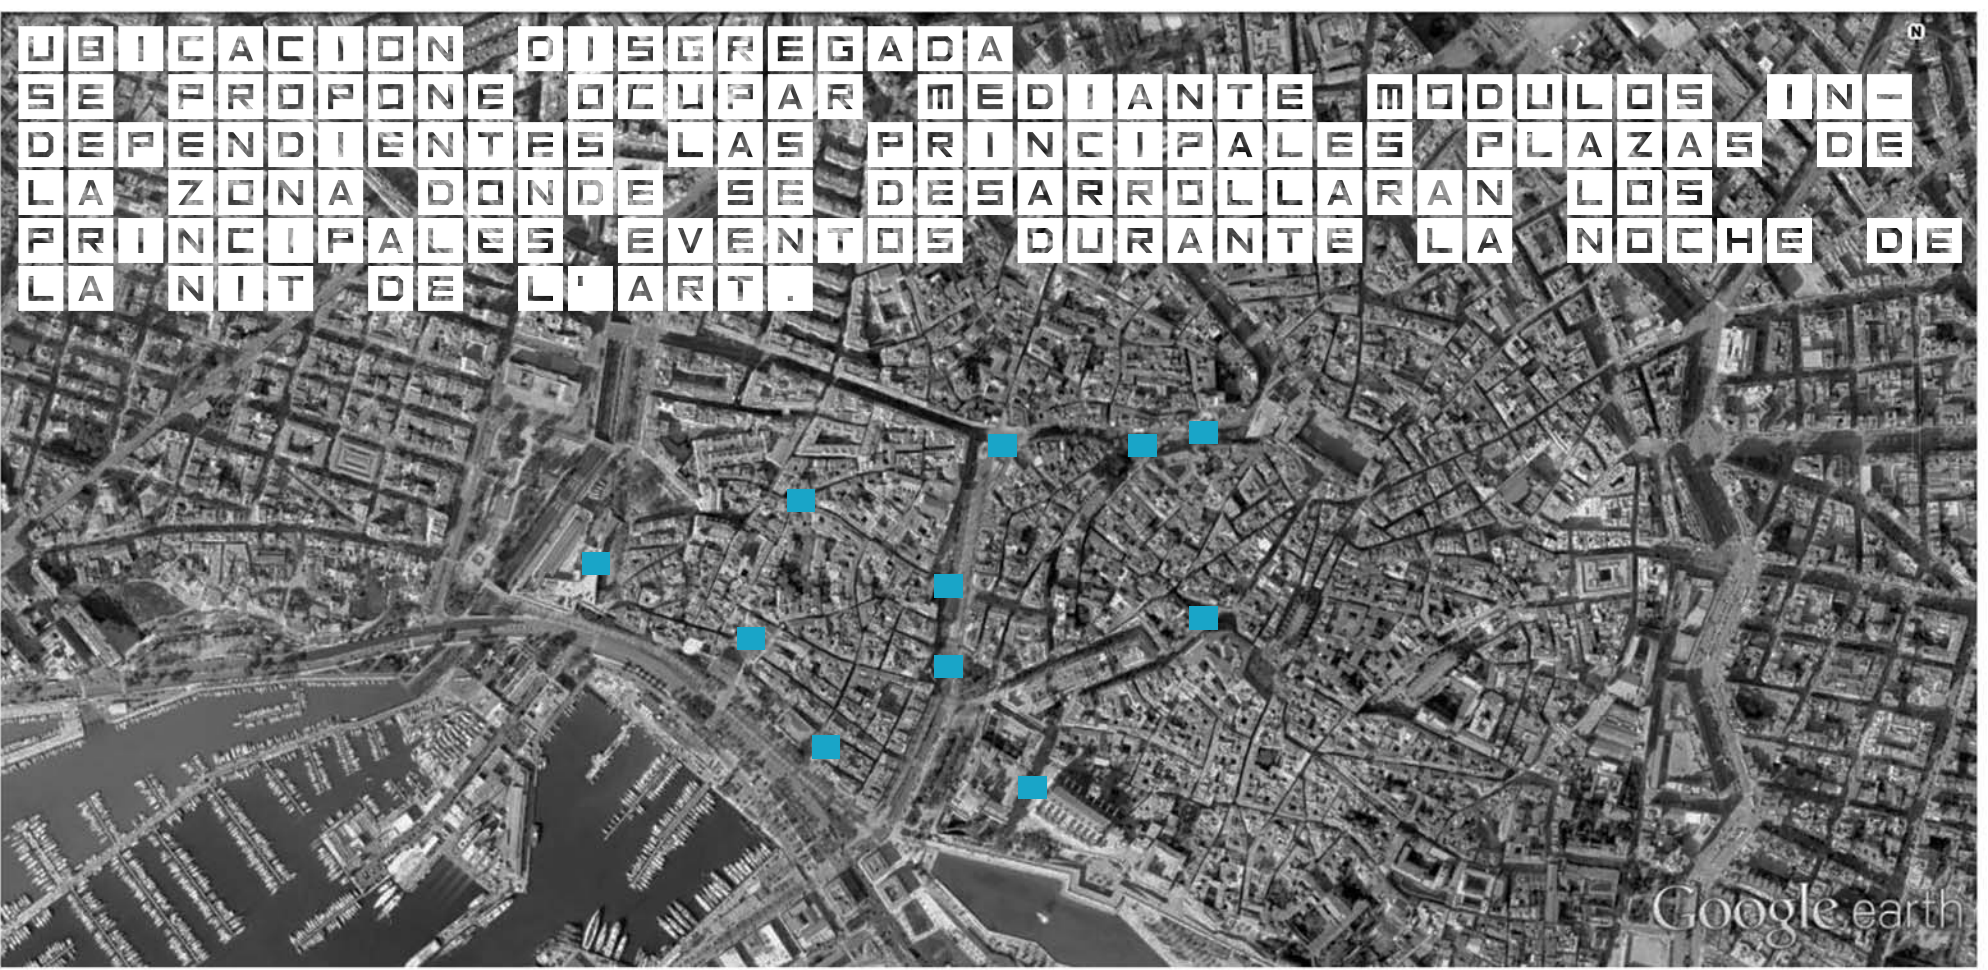

PIXELES

PIXEL. PUNTO DE LUZ. ELEMENTO DESTACADO DENTRO DE UNA RETICULA.

LA PROPUESTA BUSCA ESTABLECER UNA ESCENOGRAFIA MEDIANTE LA SUCECION DE PIXELES CON LA QUE SE MUESTRA COMO AUN ES POSIBLE CONTRUIR SUEÑOS A TRAVES DE LA ARQUITECTURA.

LA UBICACION COMO PREMISA. LA PROPUESTA OFRECE DESDE SU CONCEPCION DE RETICULA DE MODUOS INDEPENDIENTES. LA DOBLE POSIBILIDAD DE DESARROLLARSE COMO UNA EX-POSICION DE FORMA UNITARIA Y DE FORMA DIS- GREGADA.

U

D