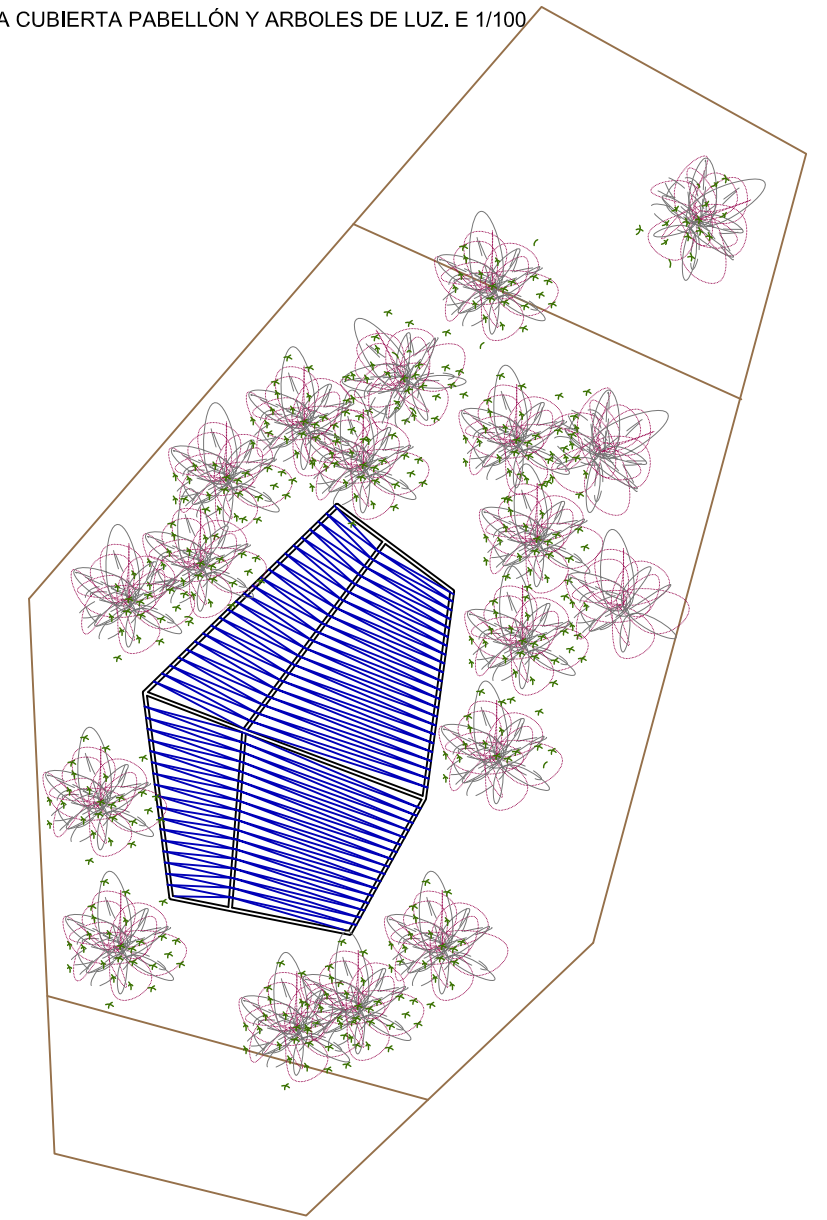

PLANTA PLATAFORMA Y PLANTA PABELLÓN. E 1/100

PLANTA CUBIERTA PABELLÓN Y ARBOLES DE LUZ. E 1/100

U  
B  
I  
C  
A  
C  
I  
Ó  
N

PABELLÓN DE LUZ DE TUBO METÁLICO Y FIBRA ÓPTICA ENTRELAZADA ILUMINADA. BOSQUE DE ÁRBOLES DE FIBRA ÓPTICA ILUMINADA E 1/50

PROPUESTA "NIT DE L'ART 2015".  
FASE I  
LEMA: MY HOUSE MY GARDEN