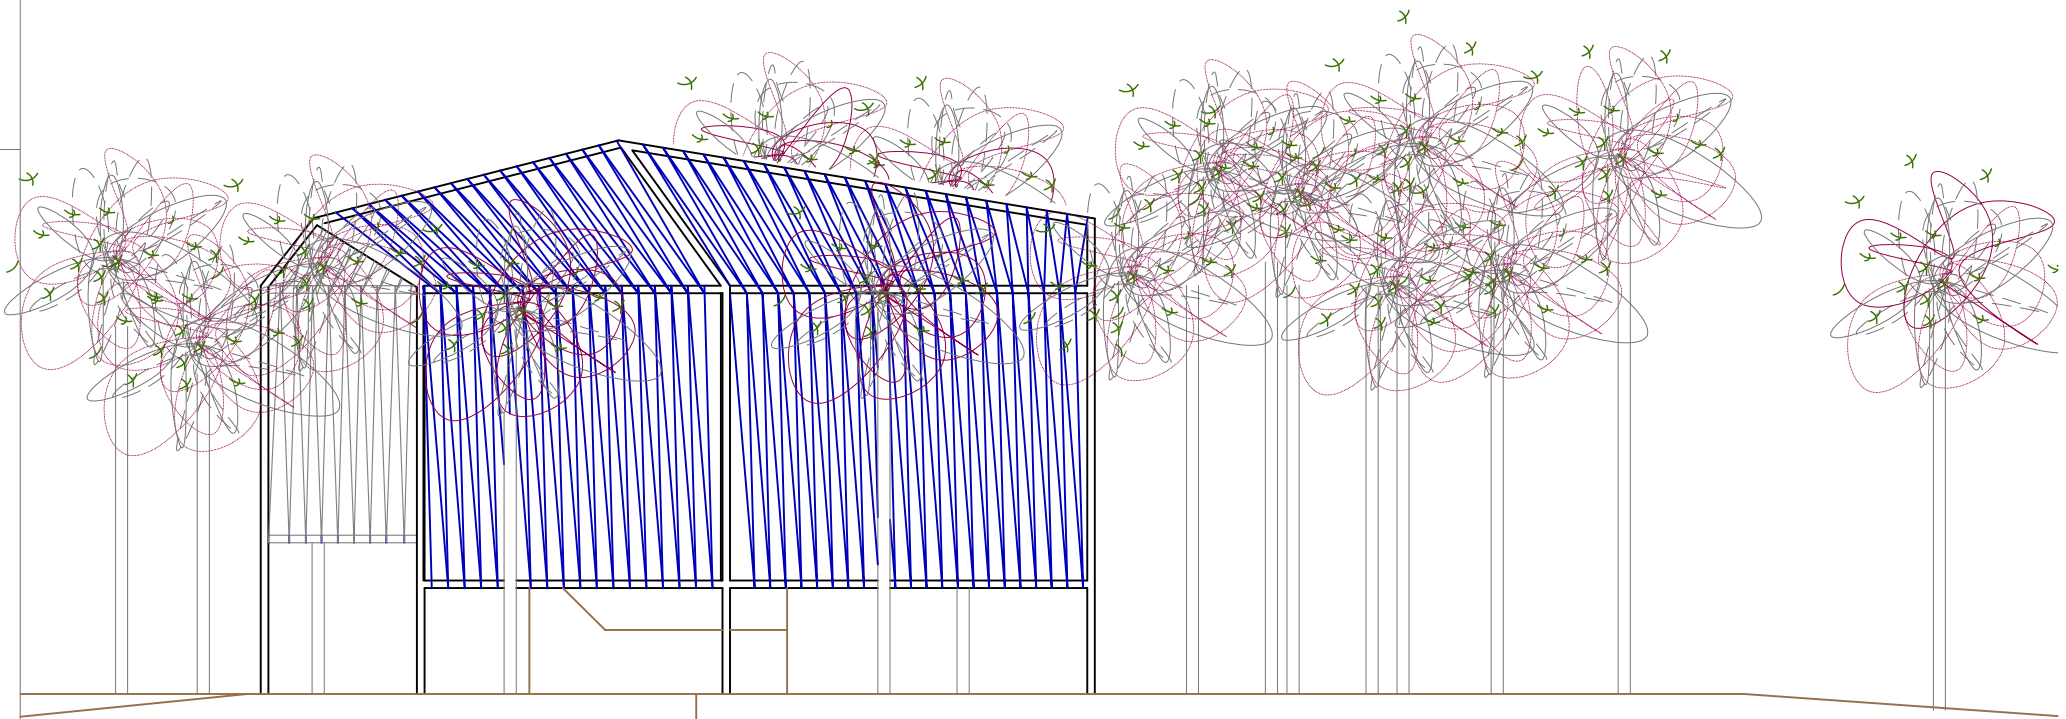

PLANTA PLATAFORMA Y PLANTA PABELLÓN. E 1/100

PLANTA CUBIERTA PABELLÓN Y ARBOLES DE LUZ. E 1/100

U  
B  
I  
C  
A  
C  
I  
Ó  
N

PABELLÓN DE LUZ DE TUBO METÁLICO Y FIBRA ÓPTICA ENTRELAZADA ILUMINADA. BOSQUE DE ÁRBOLES DE FIBRA ÓPTICA ILUMINADA E 1/50

PROPUESTA "NIT DE L'ART 2015".  
FASE I  
LEMA: MY HOUSE MY GARDEN