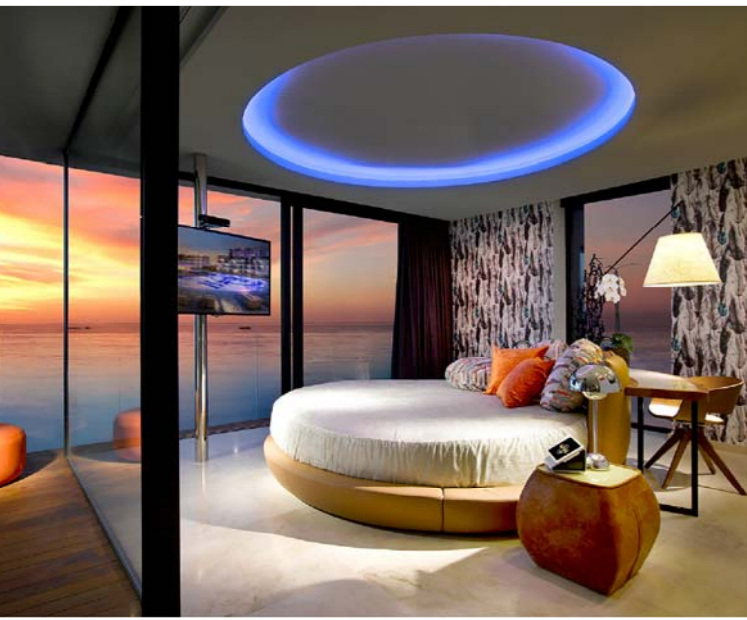

Foto 5. Peça lineal dutxa-jacuzzi amb vistes. Foto 4. Peça lineal lavabos Jr.Suite.

Foto 3. Habitació Jr.Suite Tipo A. La peça lineal humida s'incorpora a l'habitació

La idea que es volia potenciar en les habitacions es manifesta en la tipologia "Jr.Suite", en que de tres habitacions existents es conformen dos, ubicant en la habitació del mig, els nuclis humits i armaris, posicionant aquesta peça normalment tant amagada en un lloc privilegiat amb vistes directes a la mar, formant en façana uns cubs de vidre que aporten dinamisme a aquest pla de PB+8 tan imponent

Foto 7. Dormitori principal de la S. Presidencial a on la terrassa s'incorpora.

Foto 8. Dormitori principal Suite Presidencial amb vistes directes a la mar

La Suite Presidencial, de 180m2, és l'habitació que ocupa tot el pla de façana frontal a la mar, gaudint així doncs de la millor ubicació i més alçada (Planta 8a). El fet de moure l'escala d'evacuació permet a tot aquest frontal gaudir de vistes directes i perpendiculars a la mar, ubicant-se de la planta 1 a la 7 una altre tipologia de suite (observar el plànol de planta plafó 2 / 6)

Foto 6. Terrassa desde la 8a planta de la Suite Presidencial.

Foto 2. Habitació Jr.Suite Tipo B. S'observen les visuals omnipresents cap a la mar

Foto 1. Habitació Jr.Suite Tipo B. Desde l'accés ja s'interpreta la idea de focalització.