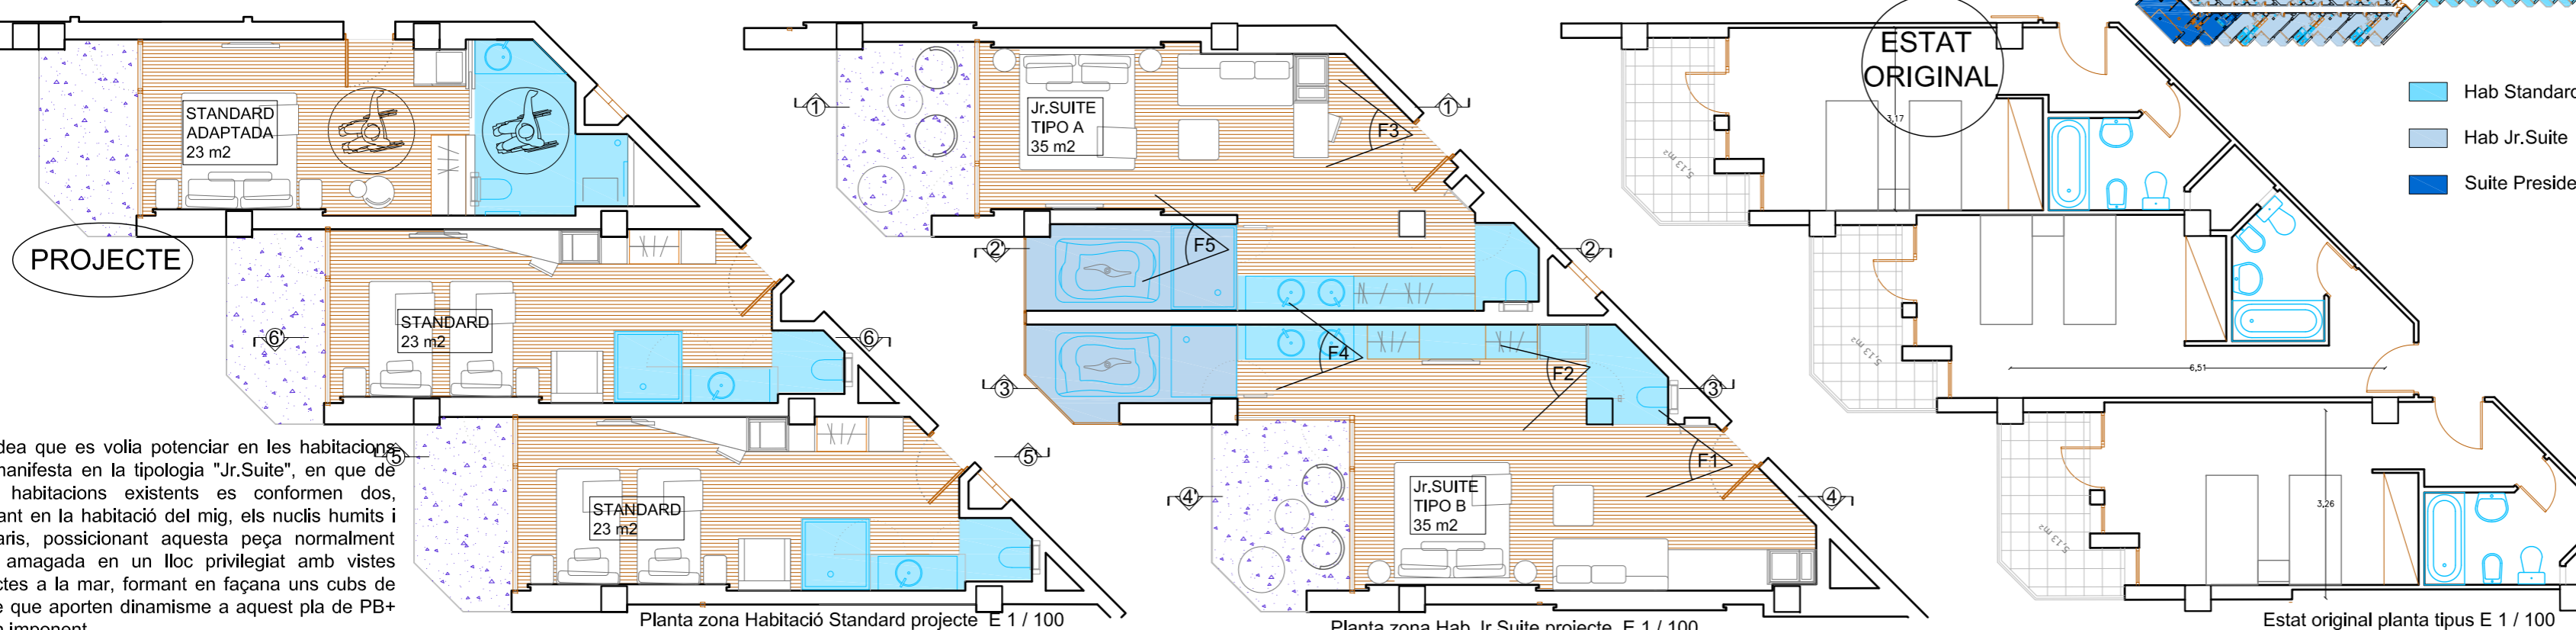

Foto 5. Peça lineal dutxa-jacuzzi amb vistes. Foto 4. Peça lineal lavabos Jr.Suite.

Foto 3. Habitació Jr.Suite Tipo A. La peça lineal humida s'incorpora a l'habitació

La idea que es volia potenciar en les habitacions es manifesta en la tipologia "Jr.Suite", en que de tres habitacions existents es conformen dos, ubicant en la habitació del mig, els nuclis humits i armaris, posicionant aquesta peça normalment tant amagada en un lloc privilegiat amb vistes directes a la mar, formant en façana uns cubs de vidre que aporten dinamisme a aquest pla de PB+8 tan imponent

Foto 7. Dormitori principal de la S. Presidencial a on la terrassa s'incorpora.

Foto 8. Dormitori principal Suite Presidencial amb vistes directes a la mar

La Suite Presidencial, de 180m2, és l'habitació que ocupa tot el pla de façana frontal a la mar, gaudint així doncs de la millor ubicació i més alçada (Planta 8a). El fet de moure l'escala d'evacuació permet a tot aquest frontal gaudir de vistes directes i perpendiculars a la mar, ubicant-se de la planta 1 a la 7 una altre tipologia de suite (observar el plànol de planta plafó 2 / 6)

Foto 6. Terrassa desde la 8a planta de la Suite Presidencial.

Foto 2. Habitació Jr.Suite Tipo B. S'observen les visuals omnipresents cap a la mar

Foto 1. Habitació Jr.Suite Tipo B. Desde l'accés ja s'interpreta la idea de focalització.

"TRIREFORMA" INTEGRAL D'HOTEL-CLUB DON TONI 3* A HOTEL HARD ROCK IBIZA 5 *******
3 en 1 : Hotel Club / Hotel Tower / Beach Club

TOWER (Habitacions)