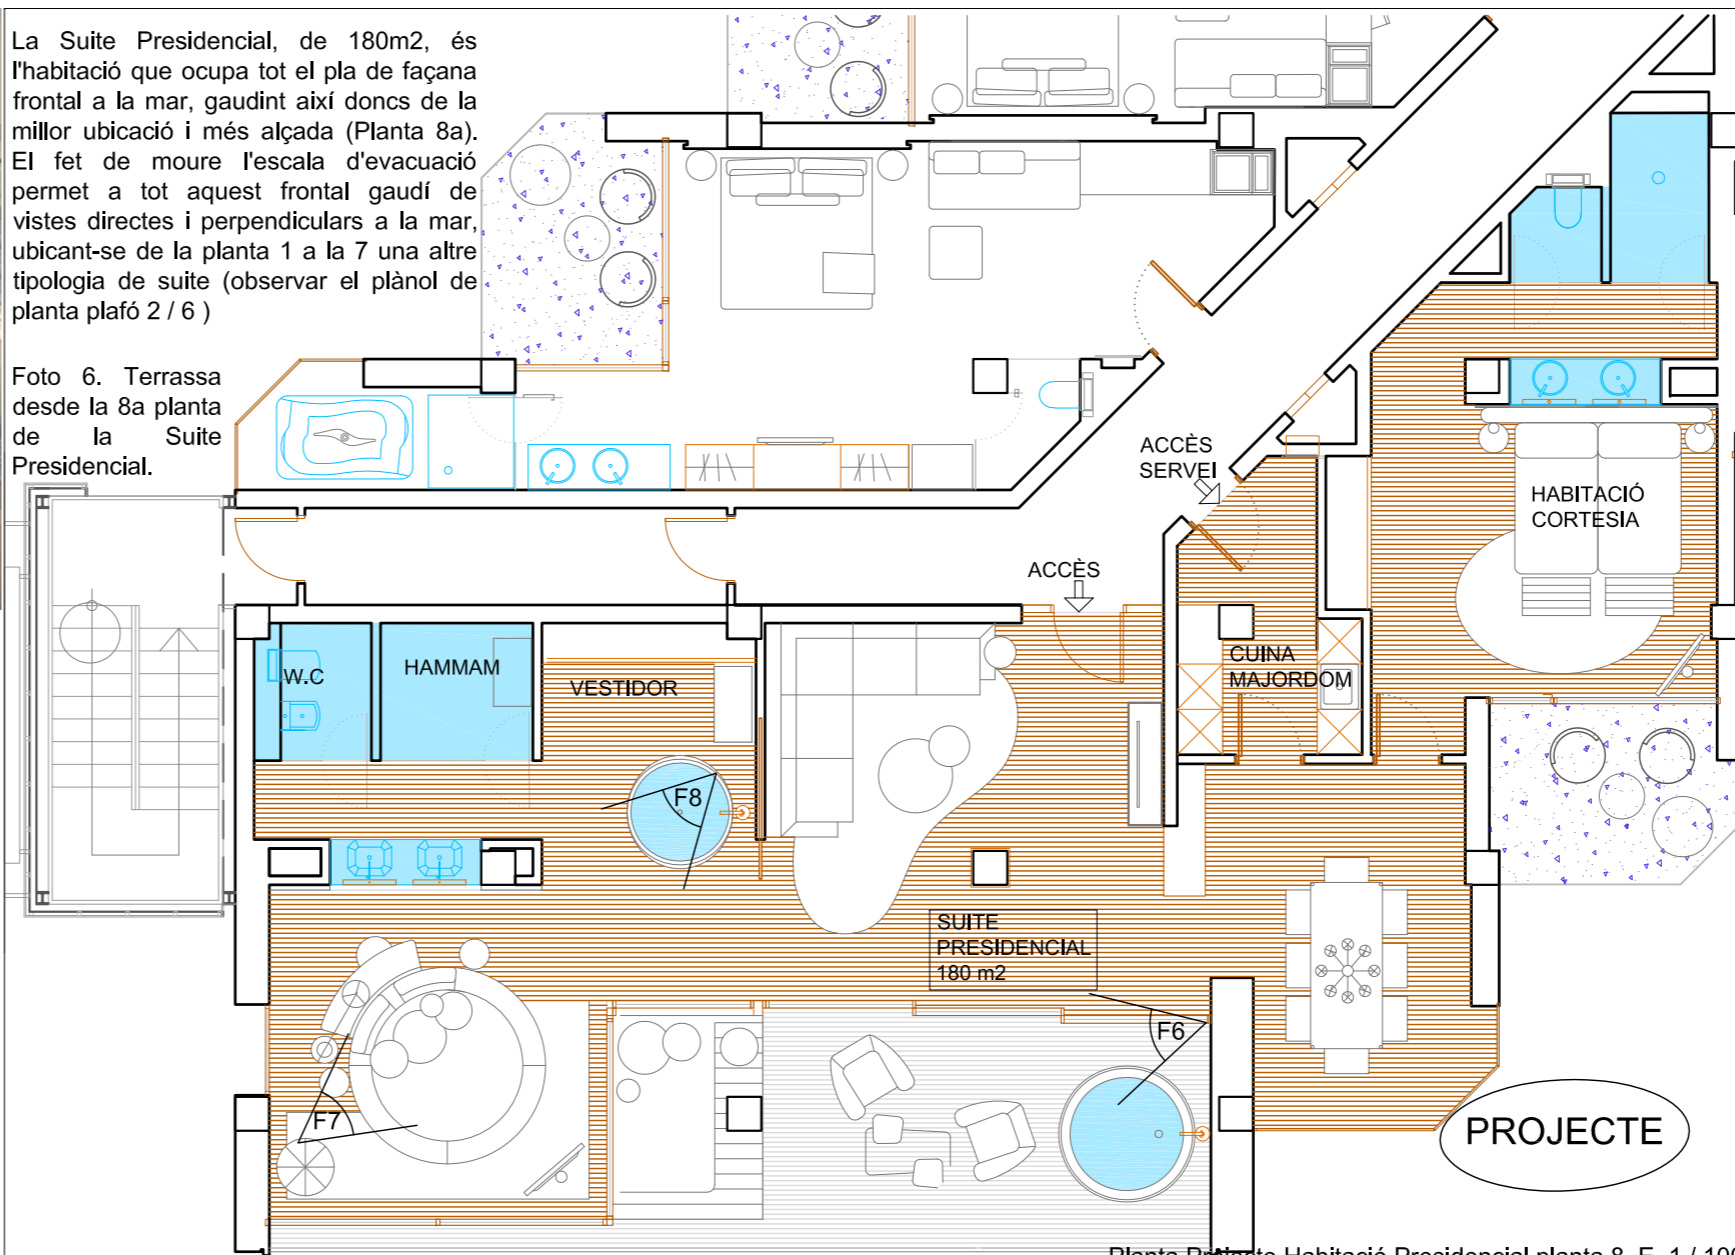

Foto 5. Peça lineal dutxa-jacuzzi amb vistes. Foto 4. Peça lineal lavabos Jr.Suite.

Foto 3. Habitació Jr.Suite Tipo A. La peça lineal humida s'incorpora a l'habitació

La idea que es volia potenciar en les habitacions es manifesta en la tipologia "Jr.Suite", en que de tres habitacions existents es conformen dos, ubicant en la habitació del mig, els nuclis humits i armaris, posicionant aquesta peça normalment tant amagada en un lloc privilegiat amb vistes directes a la mar, formant en façana uns cubs de vidre que aporten dinamisme a aquest pla de PB+8 tan imponent

Foto 7. Dormitori principal de la S. Presidencial a on la terrassa s'incorpora.

Foto 8. Dormitori principal Suite Presidencial amb vistes directes a la mar

La Suite Presidencial, de 180m2, és l'habitació que ocupa tot el pla de façana frontal a la mar, gaudint així doncs de la millor ubicació i més alçada (Planta 8a). El fet de moure l'escala d'evacuació permet a tot aquest frontal gaudir de vistes directes i perpendiculars a la mar, ubicant-se de la planta 1 a la 7 una altre tipologia de suite (observar el plànol de planta plafó 2 / 6)

Foto 6. Terrassa desde la 8a planta de la Suite Presidencial.

Foto 2. Habitació Jr.Suite Tipo B. S'observen les visuals omnipresents cap a la mar

Foto 1. Habitació Jr.Suite Tipo B. Desde l'accés ja s'interpreta la idea de focalització.

"TRIREFORMA" INTEGRAL D'HOTEL-CLUB DON TONI 3* A HOTEL HARD ROCK IBIZA 5 *******
3 en 1 : Hotel Club / Hotel Tower / Beach Club

TOWER (Habitacions)