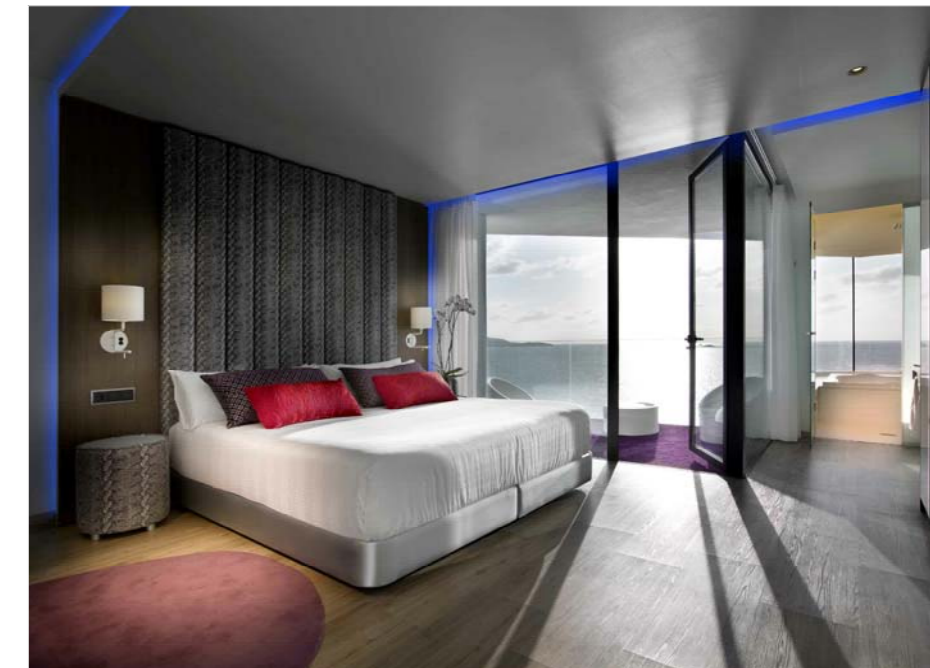

Foto 5. Peça lineal dutxa-jacuzzi amb vistes. Foto 4. Peça lineal lavabos Jr.Suite.

Foto 3. Habitació Jr.Suite Tipo A. La peça lineal humida s'incorpora a l'habitació

La idea que es volia potenciar en les habitacions es manifesta en la tipologia "Jr.Suite", en que de tres habitacions existents es conformen dos, ubicant en la habitació del mig, els nuclis humits i armaris, posicionant aquesta peça normalment tant amagada en un lloc privilegiat amb vistes directes a la mar, formant en façana uns cubs de vidre que aporten dinamisme a aquest pla de PB+8 tan imponent

Foto 7. Dormitori principal de la S. Presidencial a on la terrassa s'incorpora.

Foto 8. Dormitori principal Suite Presidencial amb vistes directes a la mar

La Suite Presidencial, de 180m2, és l'habitació que ocupa tot el pla de façana frontal a la mar, gaudint així doncs de la millor ubicació i més alçada (Planta 8a). El fet de moure l'escala d'evacuació permet a tot aquest frontal gaudir de vistes directes i perpendiculars a la mar, ubicant-se de la planta 1 a la 7 una altre tipologia de suite (observar el plànol de planta plafó 2 / 6)

Foto 6. Terrassa desde la 8a planta de la Suite Presidencial.

Foto 2. Habitació Jr.Suite Tipo B. S'observen les visuals omnipresents cap a la mar

Foto 1. Habitació Jr.Suite Tipo B. Desde l'accés ja s'interpreta la idea de focalització.