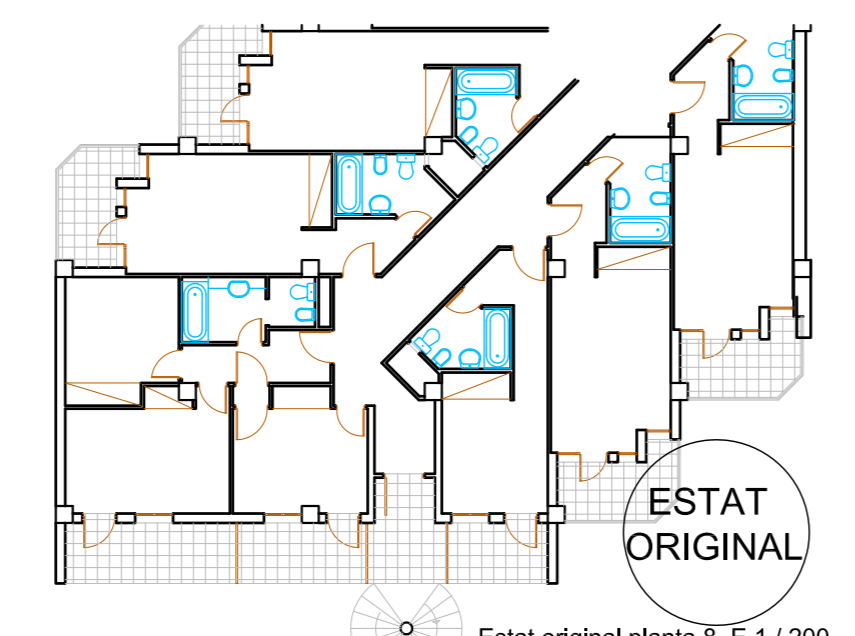

Foto 5. Peça lineal dutxa-jacuzzi amb vistes. Foto 4. Peça lineal lavabos Jr.Suite.

Foto 3. Habitació Jr.Suite Tipo A. La peça lineal humida s'incorpora a l'habitació

La idea que es volia potenciar en les habitacions es manifesta en la tipologia "Jr.Suite", en que de tres habitacions existents es conformen dos, ubicant en la habitació del mig, els nuclis humits i armaris, posicionant aquesta peça normalment tant amagada en un lloc privilegiat amb vistes directes a la mar, formant en façana uns cubs de vidre que aporten dinamisme a aquest pla de PB+8 tan imponent

Foto 7. Dormitori principal de la S. Presidencial a on la terrassa s'incorpora.

Foto 8. Dormitori principal Suite Presidencial amb vistes directes a la mar

La Suite Presidencial, de 180m2, és l'habitació que ocupa tot el pla de façana frontal a la mar, gaudint així doncs de la millor ubicació i més alçada (Planta 8a). El fet de moure l'escala d'evacuació permet a tot aquest frontal gaudir de vistes directes i perpendiculars a la mar, ubicant-se de la planta 1 a la 7 una altre tipologia de suite (observar el plànol de planta plafó 2 / 6)

Foto 6. Terrassa desde la 8a planta de la Suite Presidencial.

Foto 2. Habitació Jr.Suite Tipo B. S'observen les visuals omnipresents cap a la mar

Foto 1. Habitació Jr.Suite Tipo B. Desde l'accés ja s'interpreta la idea de focalització.