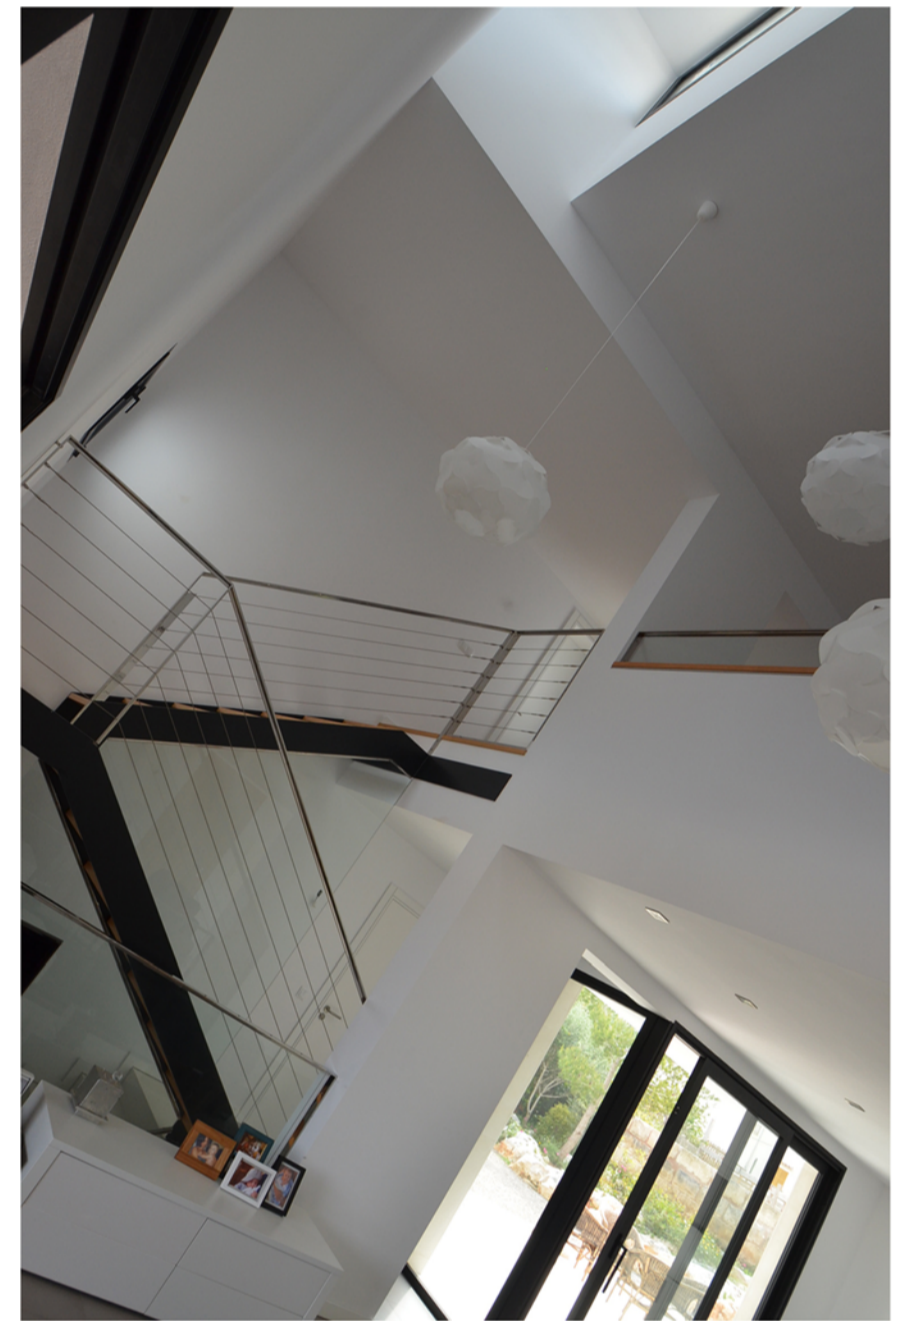

ALÇAT LATERAL

**DOS HABITATGES EN EDIFICI PLURIFAMILIAR
LLORENÇ BRUNET I ASSOCIATS, SL**

02

Arquitecte: Llorenç Brunet Nicolau
 Col·laboradors: Mateu Llodrà Adrover
 Carme Pascual Estelrich
 Ramon Juan Mas
 Arquitecte tècnic: Francisca Pilar i Rafel Morey Gelabert
 Promotor: c/Vela, n38 cantonada c/ Bou, n3 · Portocristo
 Director: Construcció germans Bauzá Jaume, S.L.
 Constructor: Any elaboració projecte: 2009
 Any final obra: 2011