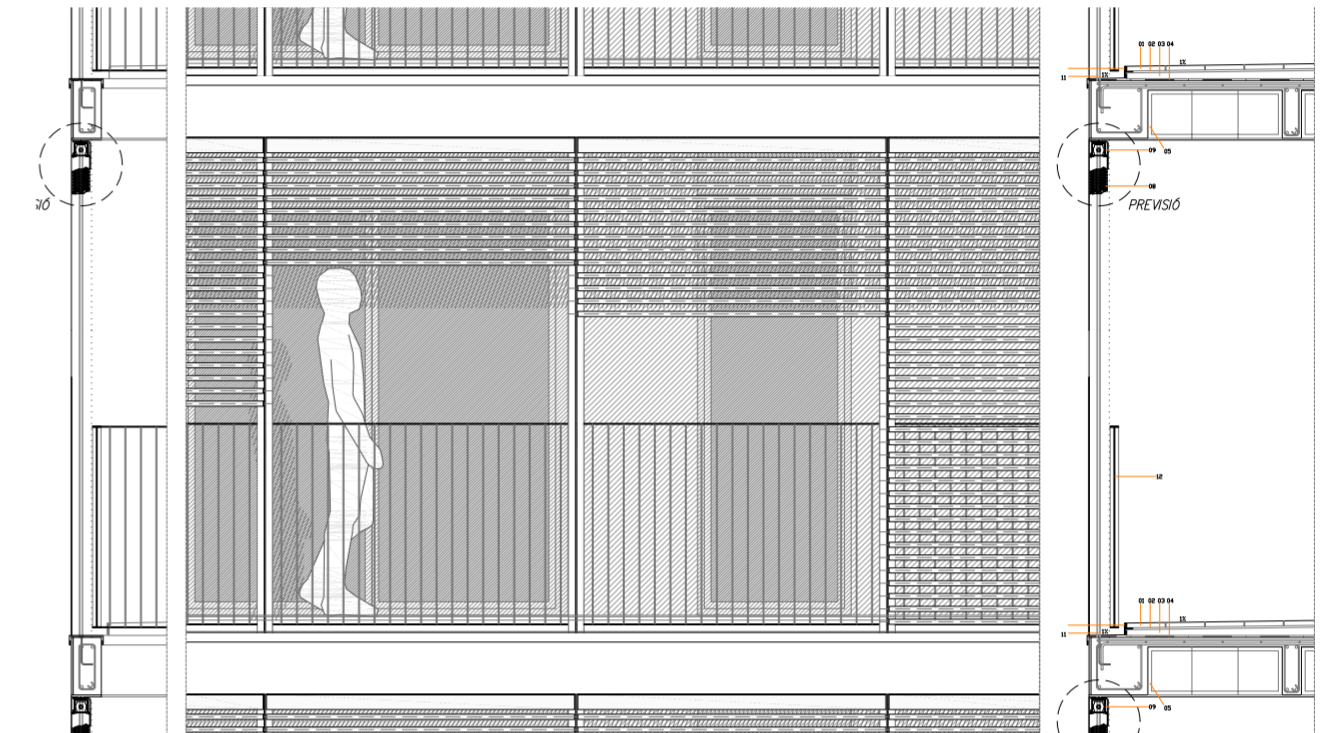

Habitatges socials per a la Confraria de Pescadors

Habitatges Socials i Centre Social per a la Confraria de Pescadors Verge del Carme
Cala Ratjada, Mallorca

ANTONI BARCELÓ ■ BÀRBARA BALANZÓ
ARQUITECTES

ALÇAT LONGITUDINAL

UBICACIÓ FUTUR CENTRE SOCIAL

PLANTA BAIXA

DETALL CONSTRUCTIU