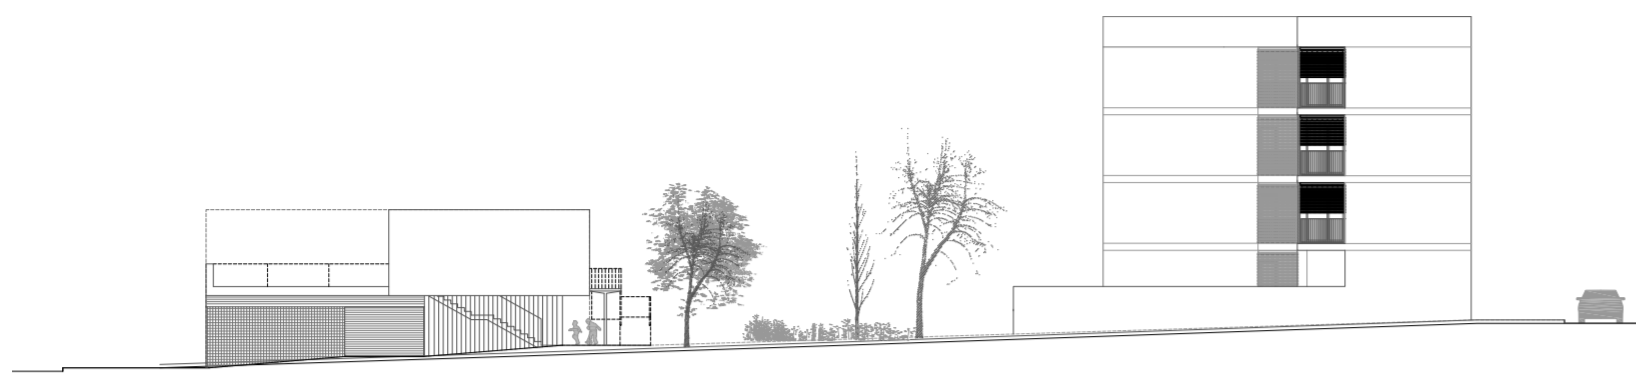

Habitatges socials per a la Confraria de Pescadors

Habitatges Socials i Centre Social per a la Confraria de Pescadors Verge del Carme
Cala Ratjada, Mallorca

ANTONI BARCELÓ ■ BÀRBARA BALANZÓ
ARQUITECTES

ALÇAT LONGITUDINAL

UBICACIÓ FUTUR CENTRE SOCIAL

PLANTA BAIXA

DETALL CONSTRUCTIU