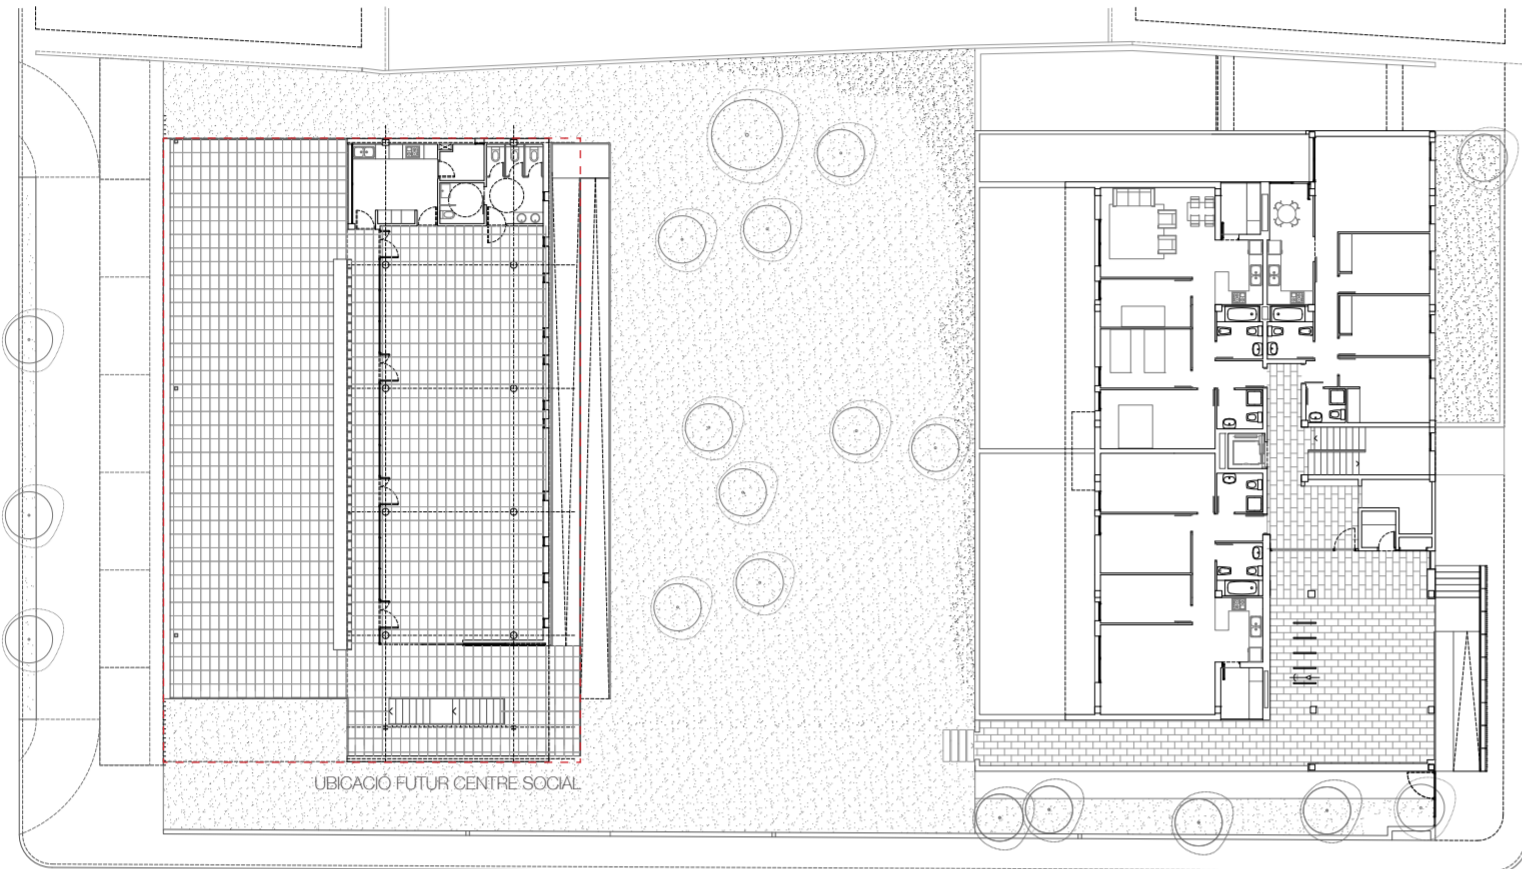

Habitatges socials per a la Confraria de Pescadors

Habitatges Socials i Centre Social per a la Confraria de Pescadors Verge del Carme
Cala Ratjada, Mallorca

ANTONI BARCELÓ ■ BÀRBARA BALANZÓ
ARQUITECTES

ALÇAT LONGITUDINAL

UBICACIÓ FUTUR CENTRE SOCIAL

PLANTA BAIXA

DETALL CONSTRUCTIU