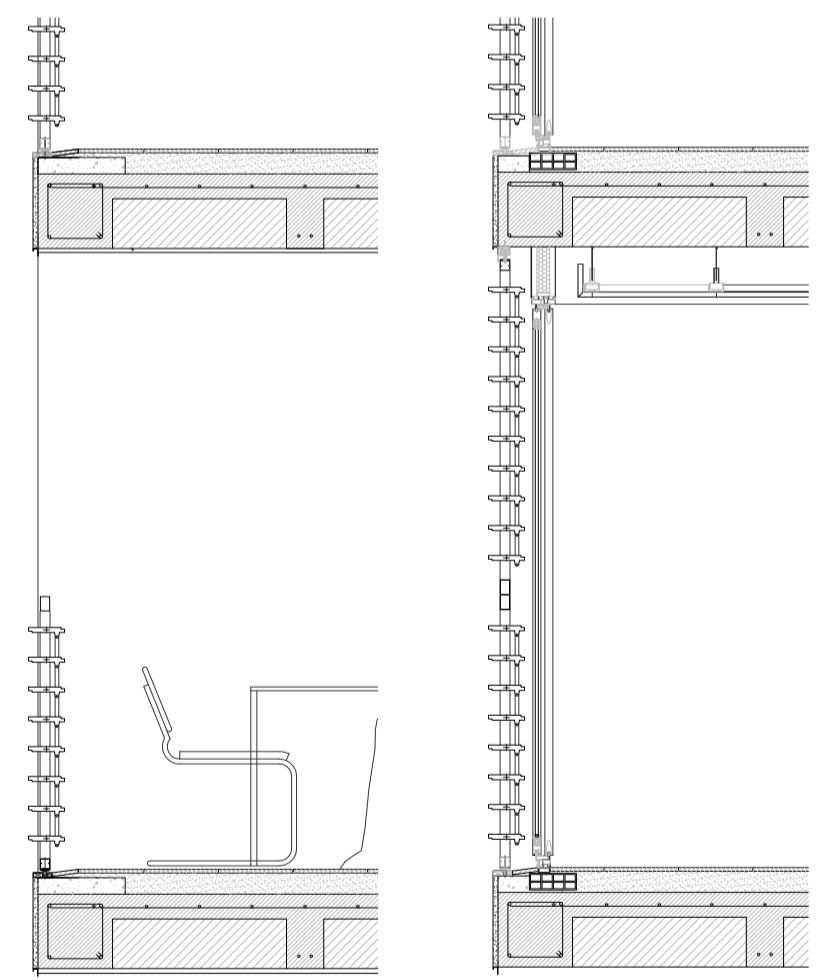

0 1 2 3 4 5 10 m
ALÇAT AV/ MATEO BOSCH

0 1 2 3 4 5 10 m
ALÇAT C/ FABRICA

TERRASSA CUINA
0 0,50 1 2 m
DETALL SECCIÓ

CONTROL DE LLUM, BRISES, VISTES I PRIVACITAT

La solució de façana dóna el caràcter i unifica les diferents opcions de cada costat; l'ús d'unes gelosies orientables amb acabat de fusta, que tan són persianes com baranes de protecció, permeten regular tant la privacitat amb el passeig com les vistes a la mar i ofereixen al conjunt un ritme i una identitat que era el que es cercava.