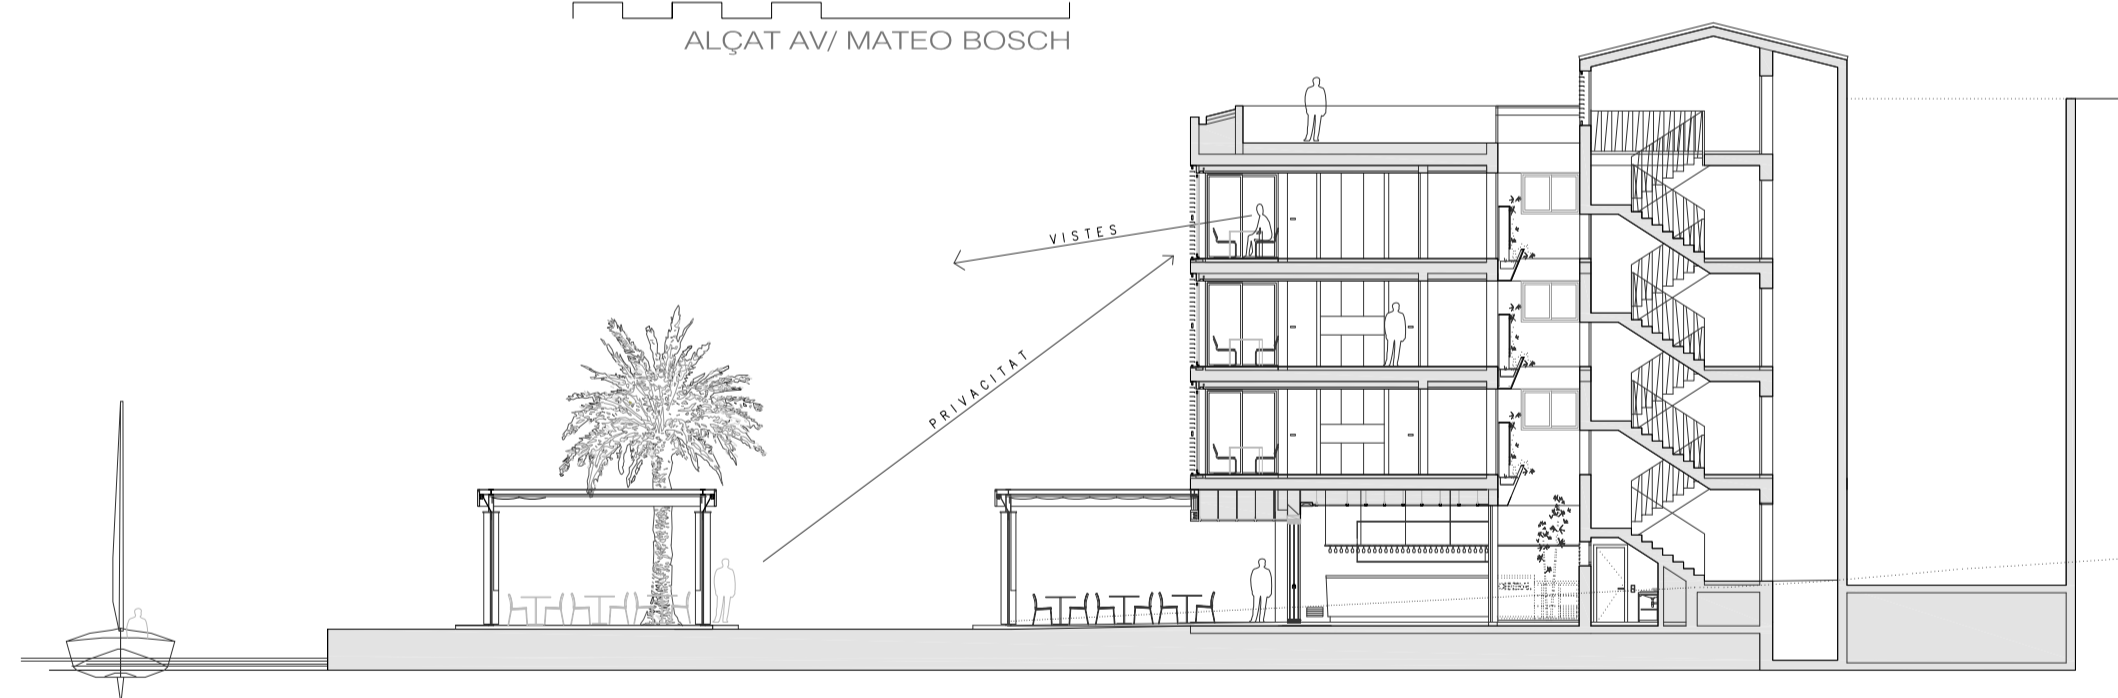

0 1 2 3 4 5 10 m
ALÇAT AV/ MATEO BOSCH

0 1 2 3 4 5 10 m
ALÇAT C/ FABRICA

TERRASSA CUINA
0 0,50 1 2 m
DETALL SECCIÓ

CONTROL DE LLUM, BRISES, VISTES I PRIVACITAT

La solució de façana dóna el caràcter i unifica les diferents opcions de cada costat; l'ús d'unes gelosies orientables amb acabat de fusta, que tan són persianes com baranes de protecció, permeten regular tant la privacitat amb el passeig com les vistes a la mar i ofereixen al conjunt un ritme i una identitat que era el que es cercava.