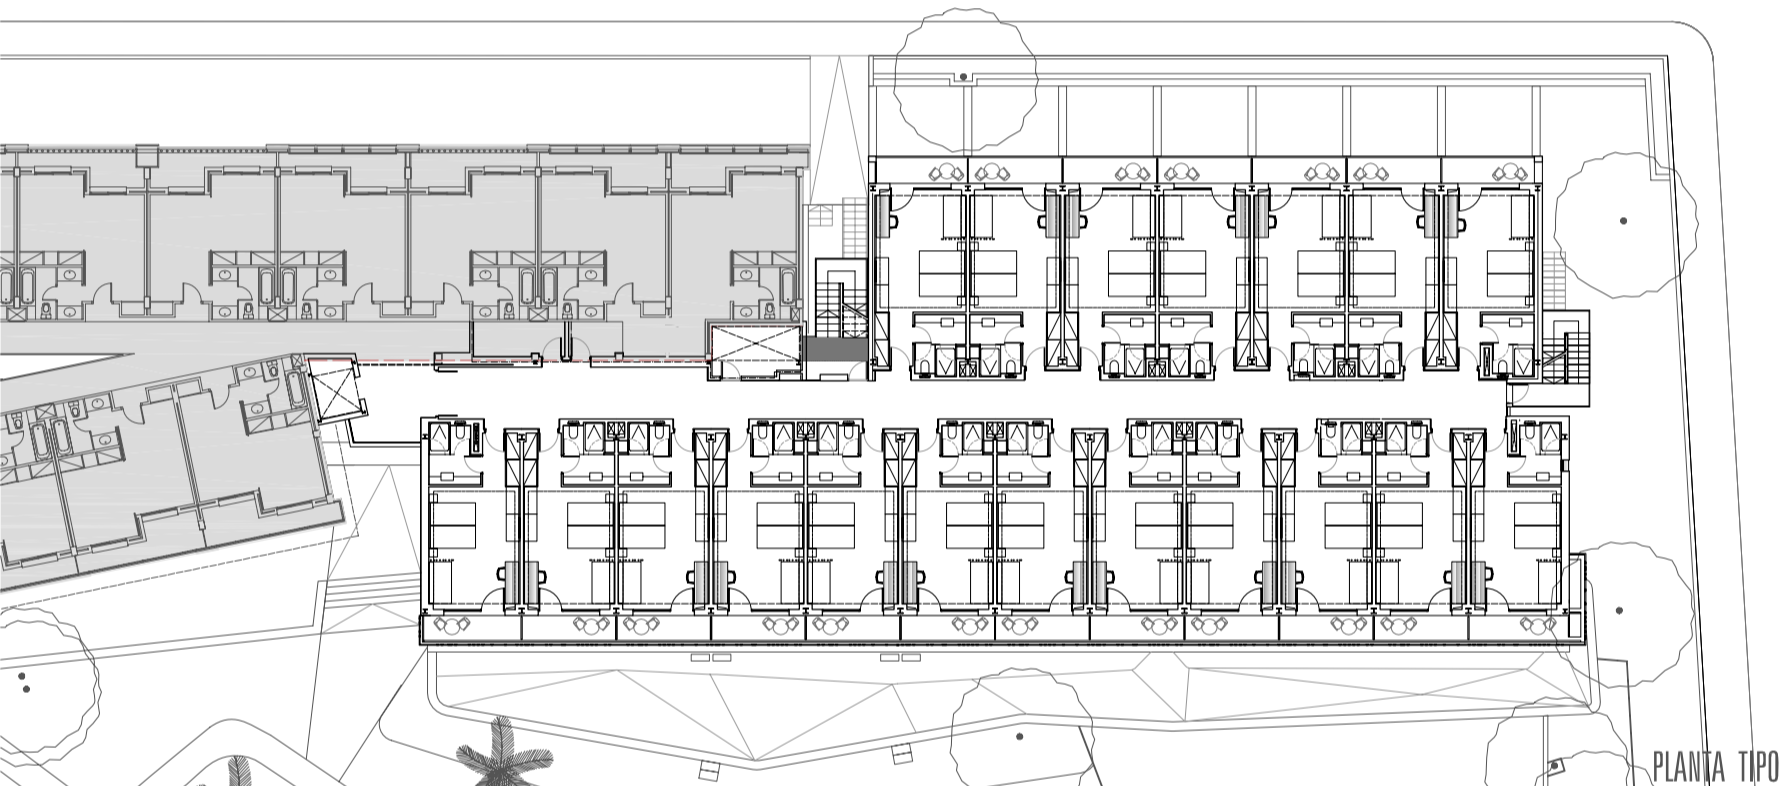

PLANTA BAJA

PLANTA TIPO

AMPLIACIÓN DEL HOTEL L'ILLOT, CALA RATJADA, TM CAPDEPERA, ISLAS BALEARES

CMV ARQUITECTOS + ANTONIO LÓPEZ CERÓN

**CMV**  
[architects]  
+ Antonio López Cerón ARQUITECTO