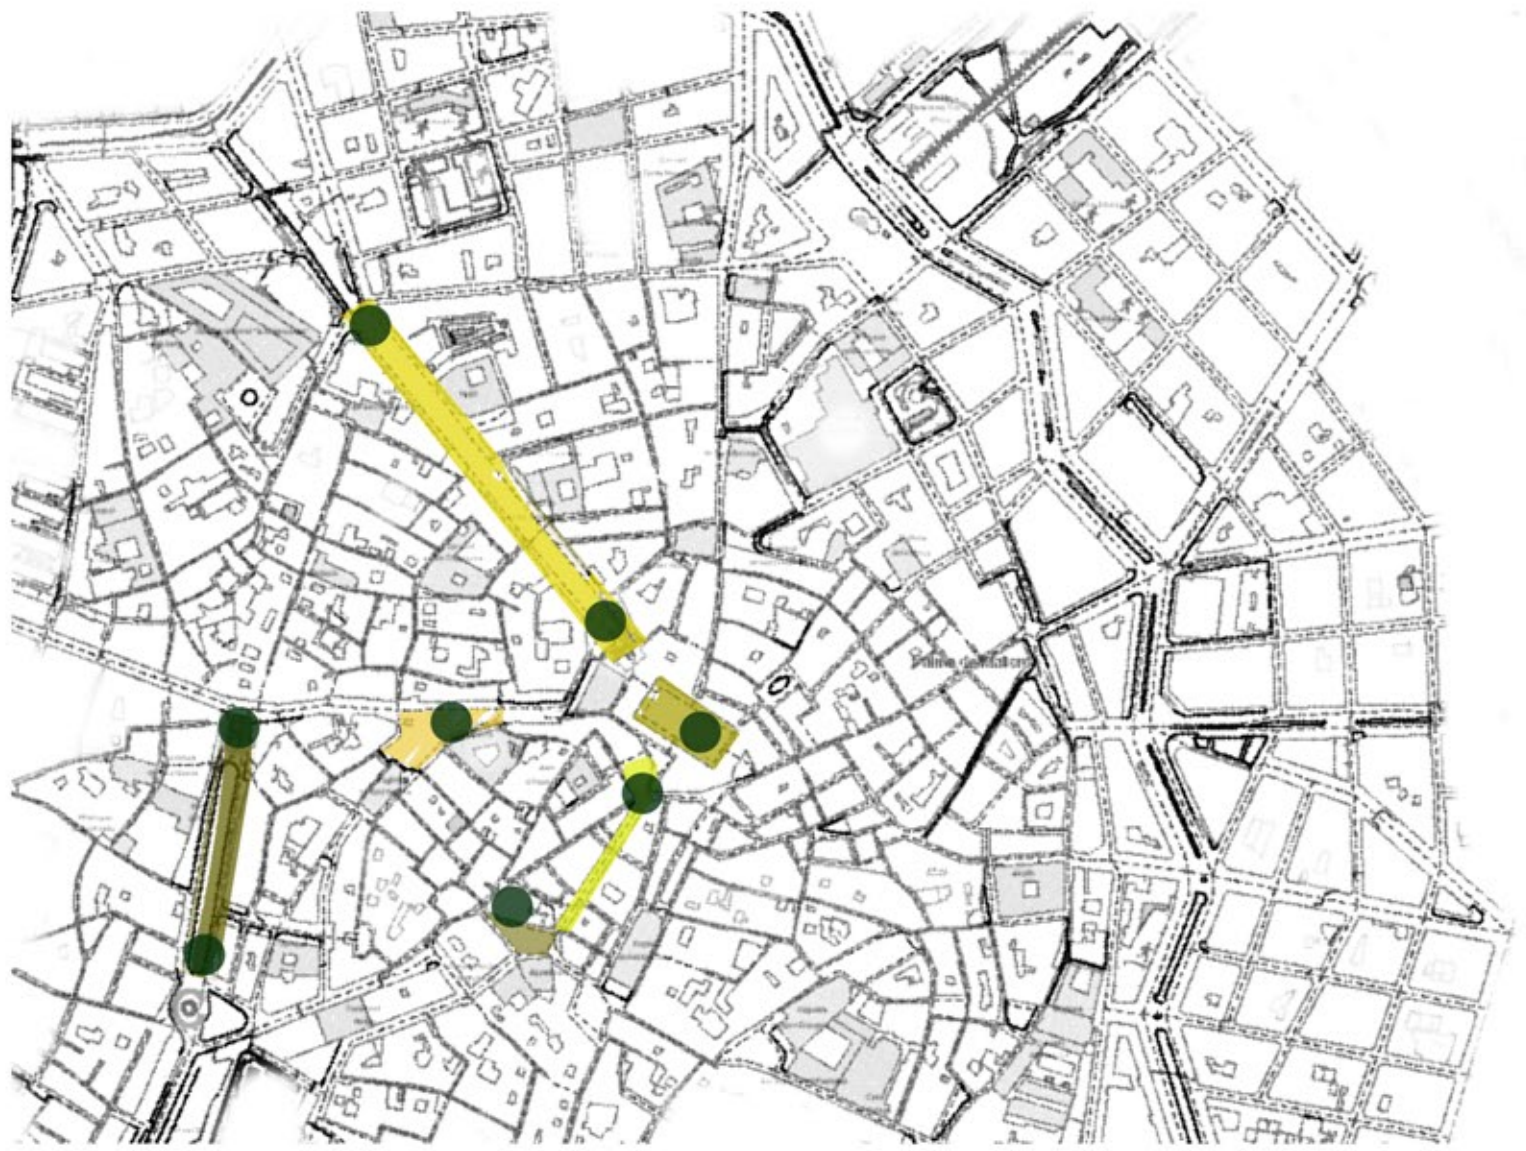

Què es pot descobrir?

Dins la caixa es vol mostrar una imatge que generi l'efecte de comparar amb el envoltant. Per això i gràcies a la plataforma FAM (fotos antigues de Mallorca) es pot trobar una documentació damunt de la ciutat tant en els anys 20-30 com 50-60. De tal forma que quan qualqu miri pel forat i vegi l'imatge de la ciutat antiga compararà com ha canviat l'espai. Cerc generat un interès per la ciutat actual i SORPRENDE al vianant que mostra l'interès de participar en aquest acte cultural.

On...

BORN

CARRER COLON

GRAN HOTEL

RAMBLA

Zones d'interès i zones obertes amb possibilitat d'ubicar les diferents caixes

A cada punt es cercarà la fotografia amb interès tant per punt de vista com per l'informació que aporti l'imatge. Així mateix també s'aportarà les dades de la fotografia així com la informació del context històric damunt les parets de la caixa, aprofitant tot l'element.

- Rambla
- Plaça del Mercat, Gran Hotel, Teatre Principal, San Nicolau
- Carrer Colón, Edifici l'Àguila
- Plaça Major i s'envoltant
- Born, Plaça de la Reina, Plaça Joan Carles
- Ubicació de les caixes