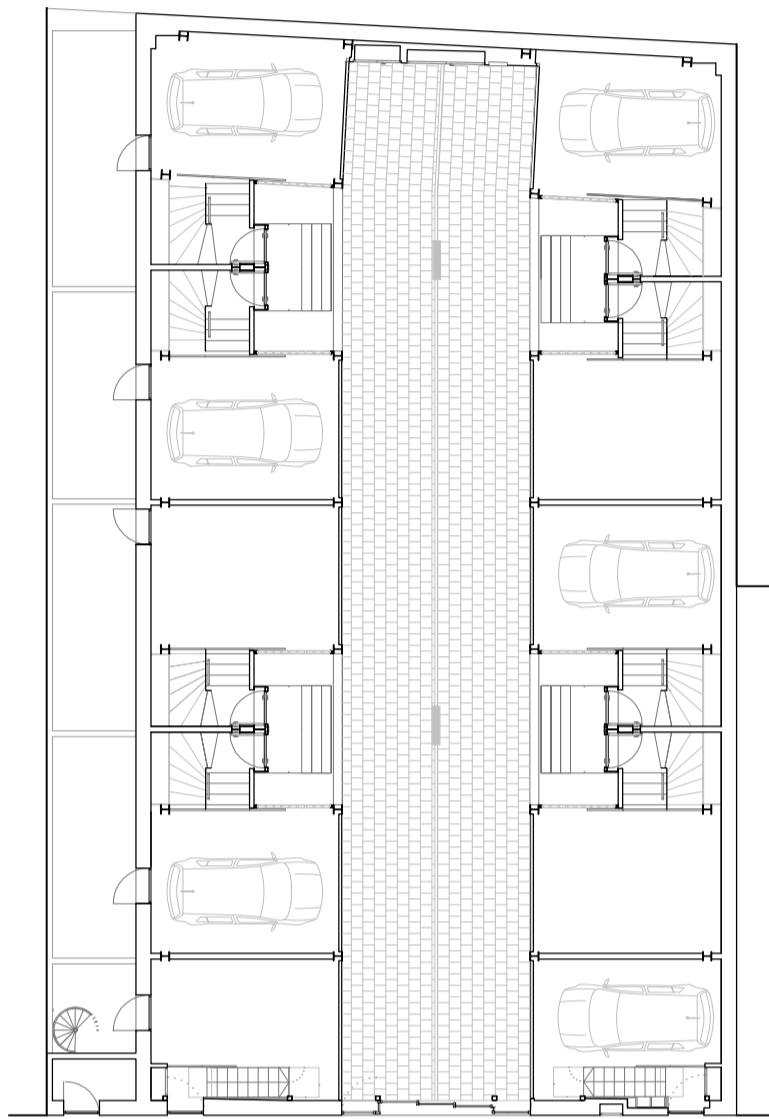

LA REHABILITACIÓ DE L'ANTIC CINEMA DORÉ I LA SEVA ADAPTACIÓ PER EL SEU US COM HABITATGES SEMPREN AMB EL RESPECTE NATURAL A UN EDIFICI DE MARCAT CARÀCTER HISTÒRIC.
ES CONSERVA LA FAÇANA ORIGINAL I ES "PERFORA" EL VOLUM ORIGINAL AMB UN PATI HORIZONTAL, QUE PERMET L'ACCÉS RODAT I ELS VIANANTS, I DOS PATIS VERTICALS QUE DONEN VENTILACIÓ I IL·LUMINACIÓ NATURAL ALS HABITATGES INTERIORS.

C/ NUNO SANZ

PLANTA BAIXA

PLANTA PRIMERA

PLANTA SEGONA