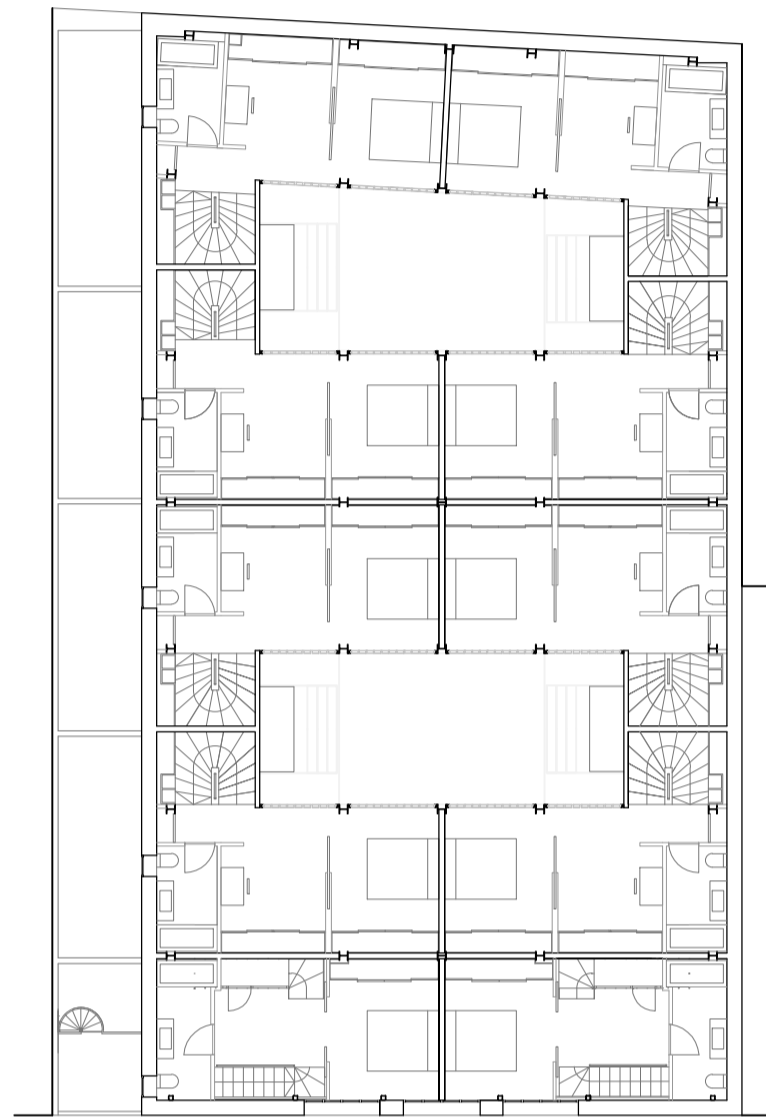

172 EDIFICI VIVIENDES CINEMA DORE

ARQUITECTES : Javier Oliver Boris Pena
ARQUITECTE TÉCNIC : Maria Romagosa
COL·LABORADORS: Santiago Fiol. Estructura
Monica Ianzon. arquitecta
CONSTRUCTOR : Llabres Feliu Construccions
PROMOTOR: HEB
PROJECTE : 2005
CFO : Gener 2009

LA REHABILITACIÓ DE L'ANTIC CINEMA DORÉ I LA SEVA ADAPTACIÓ PER EL SEU US COM HABITATGES SEMPREN AMB EL RESPECTE NATURAL A UN EDIFICI DE MARCAT CARÀCTER HISTÒRIC.
ES CONSERVA LA FAÇANA ORIGINAL I ES "PERFORA" EL VOLUM ORIGINAL AMB UN PATI HORIZONTAL, QUE PERMET L'ACCÉS RODAT I ELS VIANANTS, I DOS PATIS VERTICALS QUE DONEN VENTILACIÓ I IL·LUMINACIÓ NATURAL ALS HABITATGES INTERIORS.

C/ NUNO SANZ

PLANTA BAIXA

PLANTA PRIMERA

PLANTA SEGONA