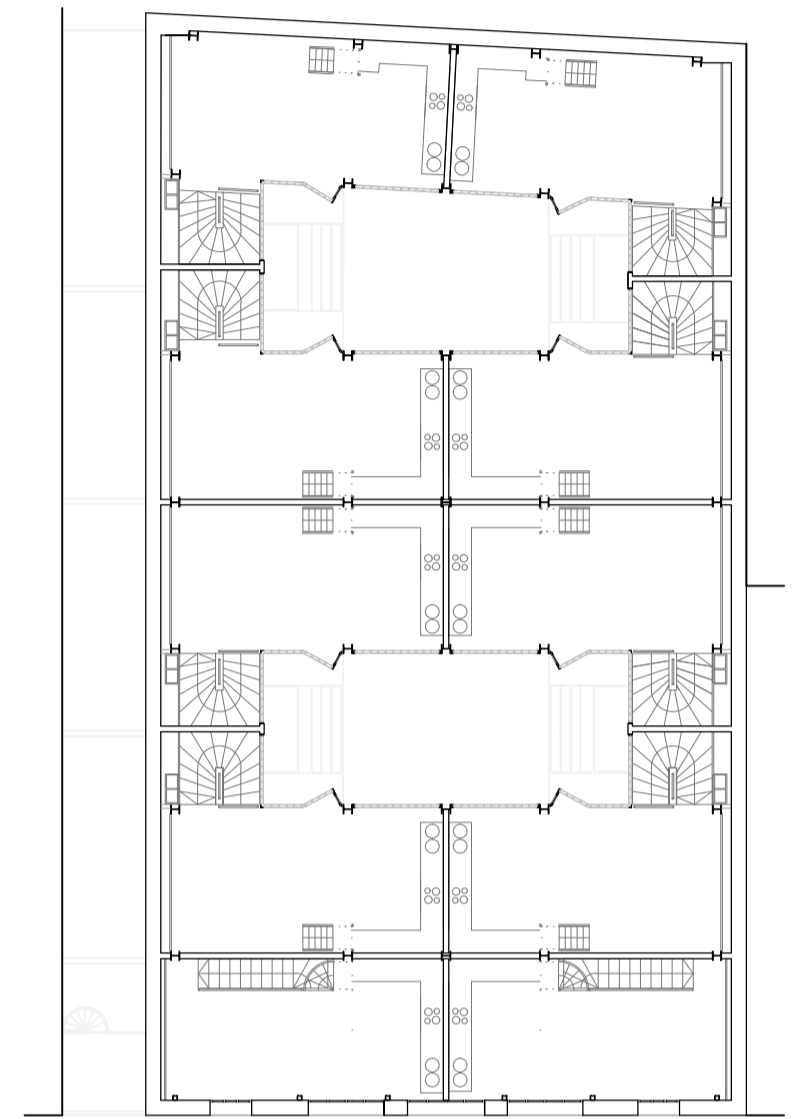

LA REHABILITACIÓ DE L'ANTIC CINEMA DORÉ I LA SEVA ADAPTACIÓ PER EL SEU US COM HABITATGES SEMPREN AMB EL RESPECTE NATURAL A UN EDIFICI DE MARCAT CARÀCTER HISTÒRIC.
ES CONSERVA LA FAÇANA ORIGINAL I ES "PERFORA" EL VOLUM ORIGINAL AMB UN PATI HORIZONTAL, QUE PERMET L'ACCÉS RODAT I ELS VIANANTS, I DOS PATIS VERTICALS QUE DONEN VENTILACIÓ I IL·LUMINACIÓ NATURAL ALS HABITATGES INTERIORS.

C/ NUNO SANZ

PLANTA BAIXA

PLANTA PRIMERA

PLANTA SEGONA