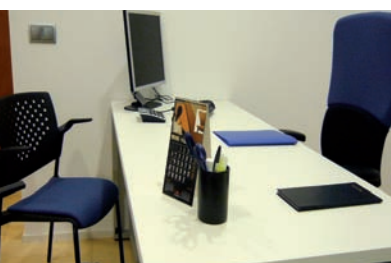

Espacio de reuniones
y/o formaciones
con aforo para 30 personas

Sala polivalente

Acceso a internet
50m² con posibilidad de separación
Alquiler desde 1 hora hasta jornada completa

Otros servicios

Alquiler de ordenadores
Alquiler de cañón de proyección
Catering

Estos precios incluyen

Mobiliario
Internet
Sala de espera
Limpieza diaria
Línea de teléfono
Atención al cliente
Llave electrónica de acceso

Otros servicios

Alquiler de sala polivalente
Alquiler de salas de entrevistas
Catering
Fotocopias
Impresiones
Envío de fax
Oficina virtual