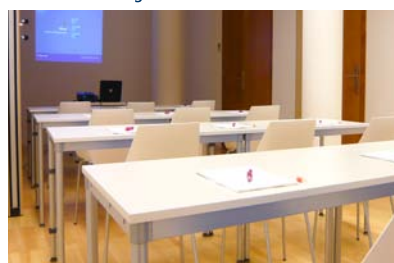

Precios sala polivalente

	1 hora	4 horas	8 horas
50m²	27,00€	73,00€	102,00€
25m²	17,55€	47,45€	66,30€

Precios sala entrevistas

1 hora
15,00€

Precios despachos/mes

despachos	1 año	6 meses	3 meses	1 mes	1 semana	1 día
desde	390,00€	409,50€	429,00€	448,50€	117,00€	69,64€
hasta	987,00€	1.036,35€	1.085,70€	1.135,05€	296,10€	176,25€

Le invitamos a conocer un espacio que resuelve sus necesidades de servicios, imagen y tecnología para trabajar desde el primer día, en el centro de la ciudad.

Modernas instalaciones diseñadas para utilizar puntualmente o de forma habitual, que incorporan

- Salas polivalentes de formación o reunión
- Despachos profesionales con servicio de recepción
- Oficina virtual
- Pequeño espacio de trabajo puntual

Consúltenos y le daremos la solución.

Espais Professionals

c. Ruiz de Alda 9, bajos. 07011 Palma
t. 871 96 48 90 info@abbiespais.com
www.abbiespais.com

Professionals