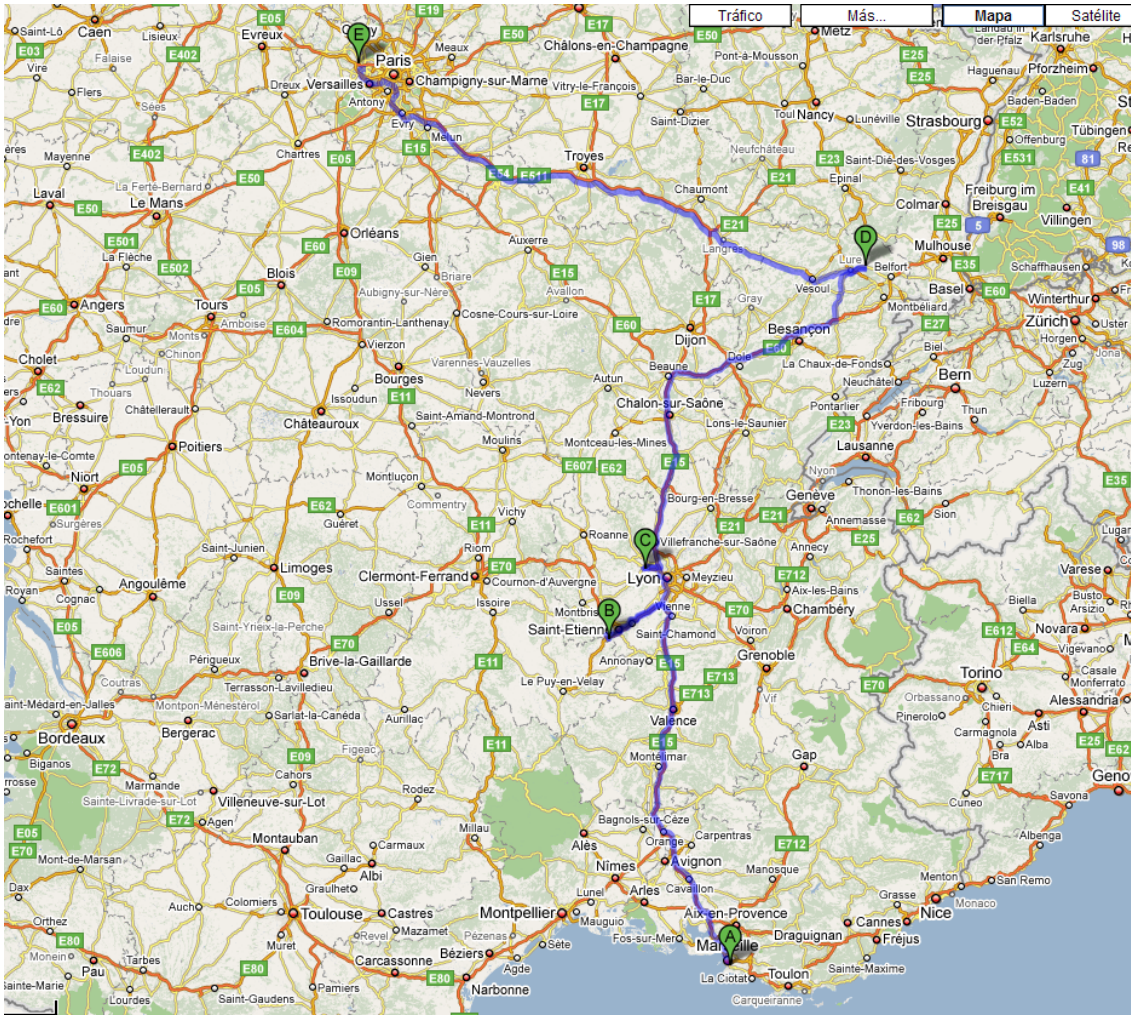

<http://descartes.upc.es/historiaenobres/proyectos.php?nomArq=LC>
<http://www.fondationlecorbusier.asso.fr/fondationlc_us.htm>