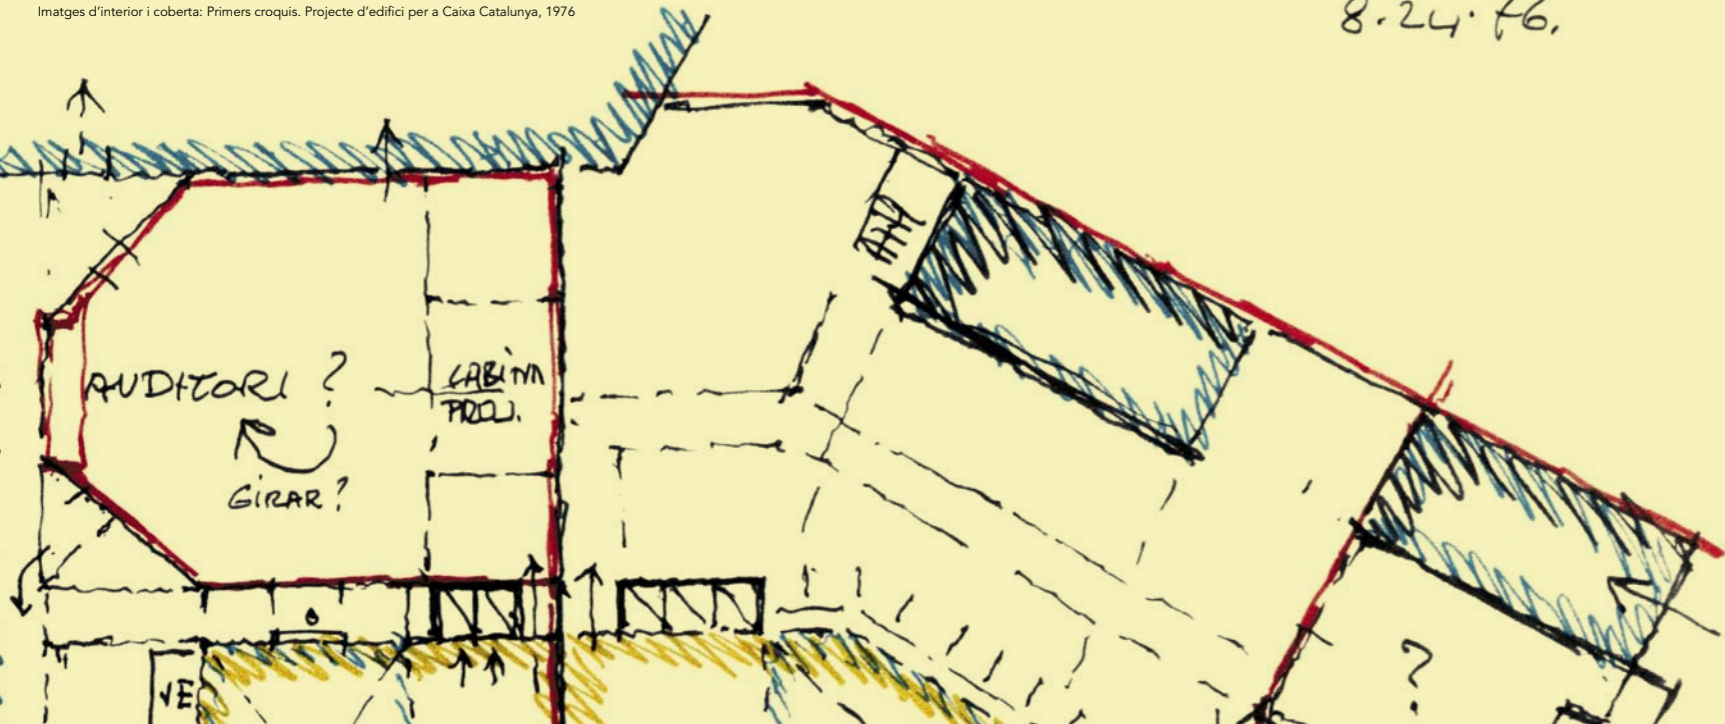

Exposició original produïda per:

Exposició del 22 de juny al 16 de setembre de 2007

FUNDACIÓ CAIXA CATALUNYA 

SERT
MIG SEGLE
D'ARQUITECTURA
1928-1979

View of Sky
from Street

8.24.76.

El President de la Demarcació d'Eivissa i Formentera del Col·legi Oficial d'Arquitectes de les Illes Balears, Toni Marí Torres, i el Director de la Fundació Caixa Catalunya, Àlex Susanna i Nadal, es complauen a convidar-vos a l'acte inaugural de l'exposició